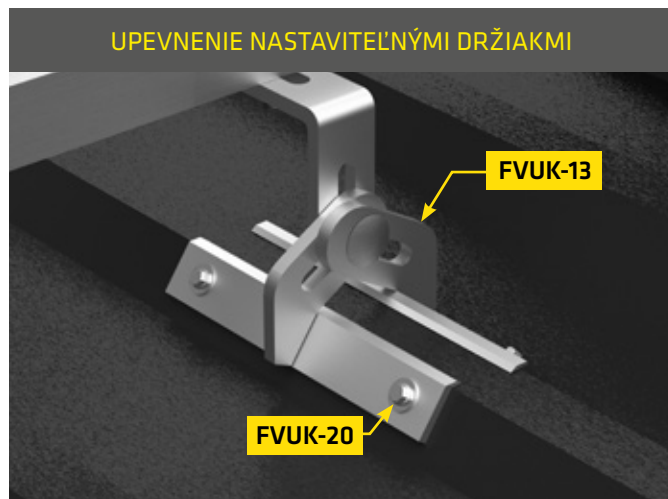

SYSTÉM PRE TRAPÉZOVÉ PLECHOVÉ STRECHY

Materiál:	Nerezová oceľ / hliník
Spôsob inštalácie:	Pripevnenie na povrch strechy
Uhol náklonu:	Totožný s náklonom strechy
Umiestnenie modulov:	Vertikálne alebo horizontálne
Záruka:	10 rokov

UPEVNIENIE MONTÁŽNOU LIŠTOU

UPEVNIENIE NASTAVITEL'NÝMI DRŽIAKMI

SYSTÉM PRE STRECHY S KOVOVÝM ŠVOM

Materiál:	Nerezová oceľ / hliník
Spôsob inštalácie:	Pripevnenie na povrch strechy
Uhol náklonu:	Totožný s náklonom strechy
Umiestnenie modulov:	Vertikálne alebo horizontálne
Záruka:	10 rokov