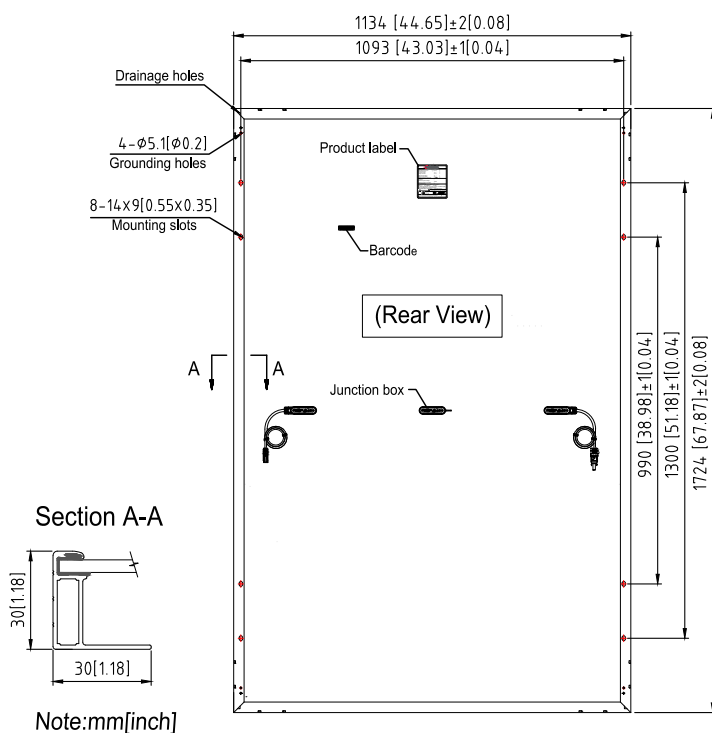

Fotovoltaické panely SUNTECH

- solárne články z monokryštalického kremíka 108
- produktová záruka 20 rokov
- rozmery modulu 1724 x 1134 x 30 mm
- váha 22,1 kg
- predné sklo z 3,2 mm tvrdeného skla
- rám z anodizovanej hliníkovej zliatiny
- prípojná skriňa s krytím IP68, 3 bypass diódy
- prípojné káble 4,0 mm², dĺžka 1400 mm (+ i -)
- kompatibilné s konektormi MC4