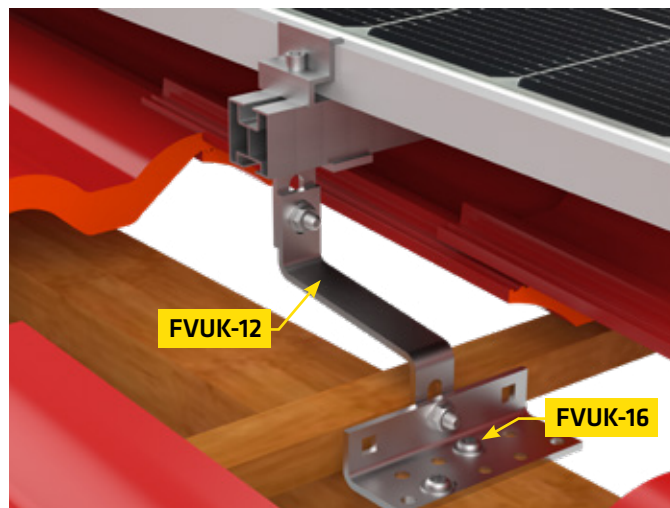

Materiál: Hliník

Rozmery: 29 x 33 x 200 mm

Obj. kód: FVUK-45-6

FVUK-27-CZ

Závažová gumová doska 200 x 250 x 3 mm

Materiál:	Plast UV
Rozmery:	44 x 31 x 44 mm
Obj. kód:	FVUK-27-CZ

FVUK-27-SZ

Konektor montážneho profilu

Materiál:	Plast UV
Rozmery:	44 x 31 x 44 mm
Obj. kód:	FVUK-27-SZ

SYSTÉM PRE ŠKRIDLOVÉ STRECHY

Materiál:	Nerezová oceľ / hliník
Spôsob inštalácie:	Pripevnenie na konštrukciu strechy
Uhol náklonu:	Totožný s náklonom strechy
Umiestnenie modulov:	Vertikálne alebo horizontálne
Záruka:	10 rokov
Alternatívne upevnenia:	FVUK-12, FVUK-12-L, FVUK-12+3, FVUK-12-Strong