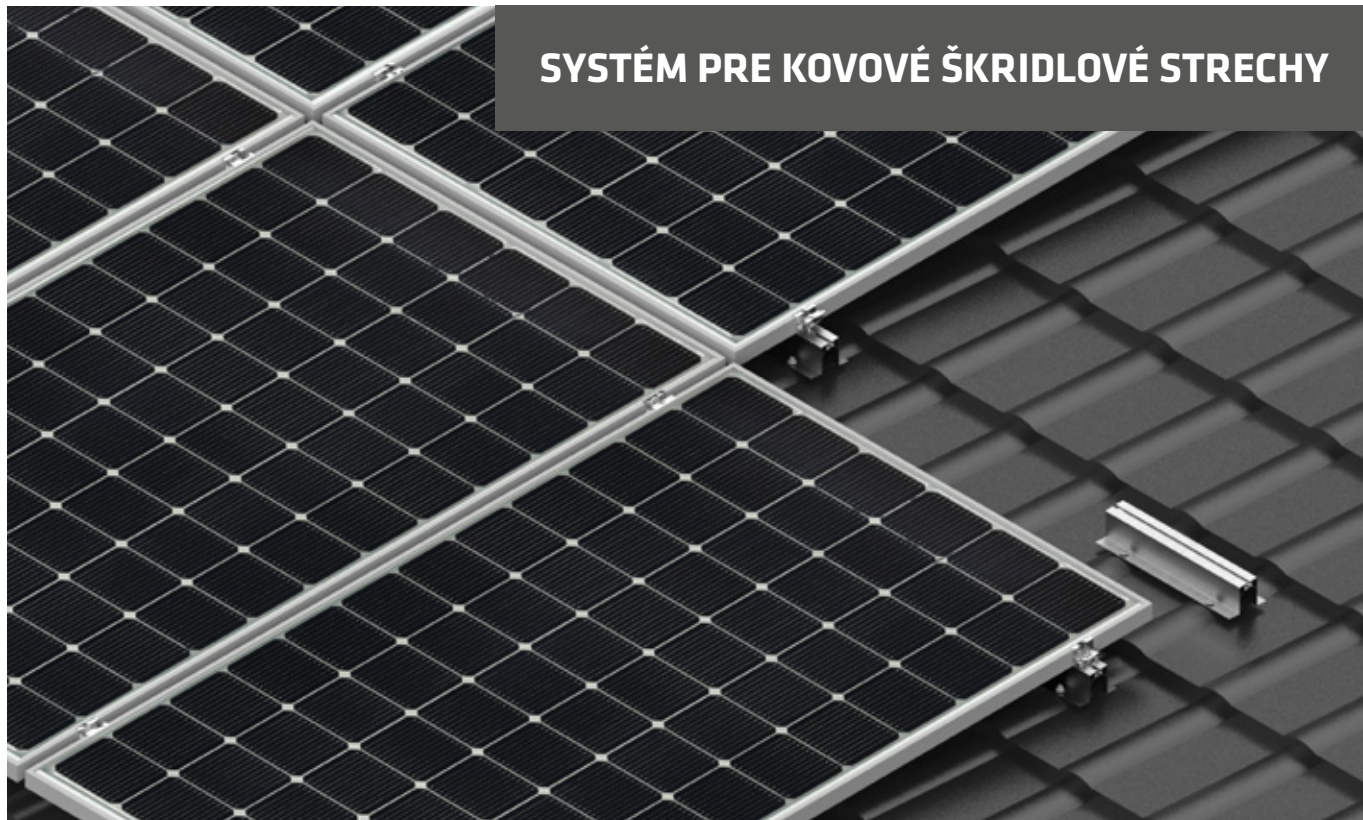

SYSTÉM PRE KOVOVÉ ŠKRIDLOVÉ STRECHY

Materiál:	Nerezová oceľ / hliník
Spôsob inštalácie:	Pripevnenie na konštrukciu strechy / povrch strechy
Uhol náklonu:	Totožný s náklonom strechy
Umiestnenie modulov:	Vertikálne alebo horizontálne
Záruka:	10 rokov