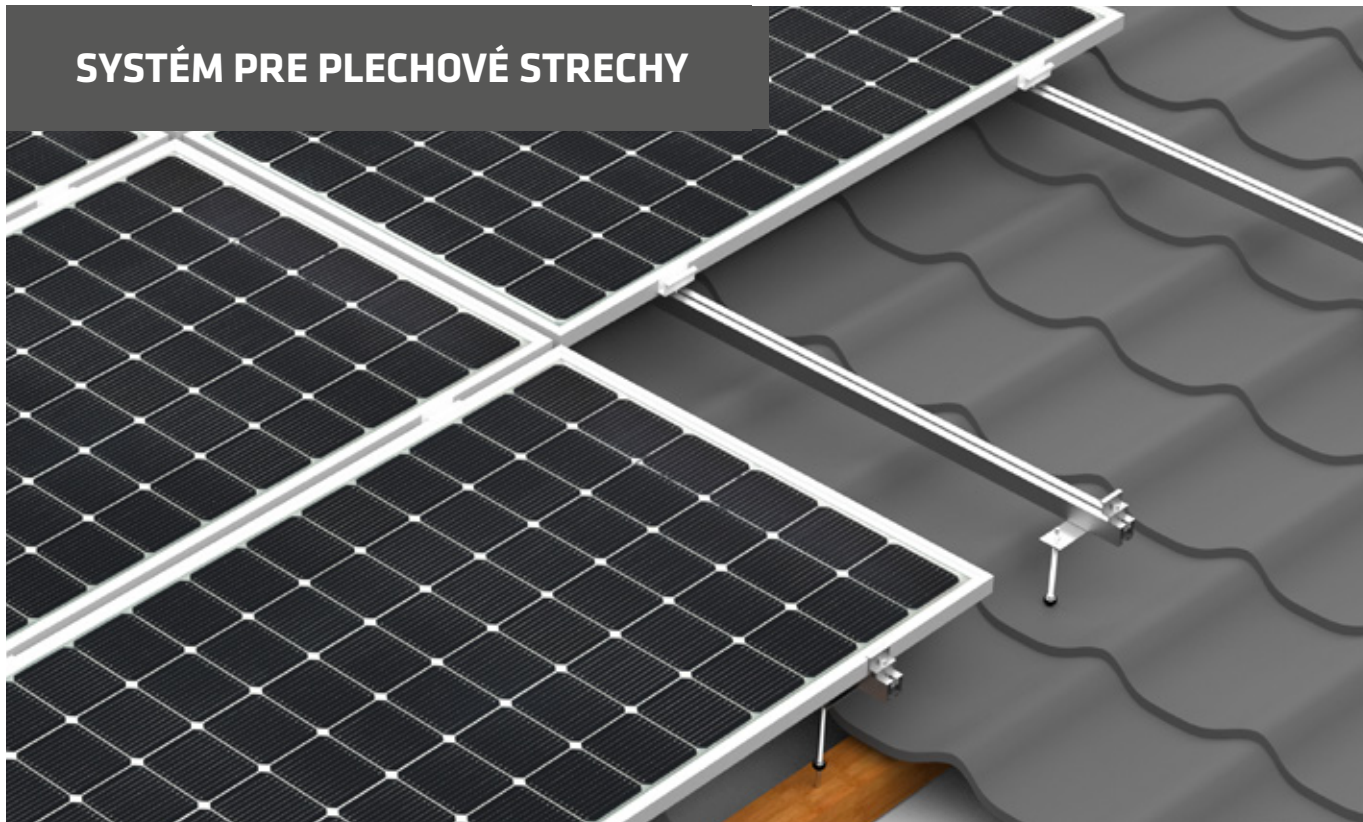

Materiál:	Plast UV
Rozmery:	44 x 31 x 44 mm
Obj. kód:	FVUK-27-SZ

SYSTÉM PRE ŠKRIDLOVÉ STRECHY

Materiál:	Nerezová oceľ / hliník
Spôsob inštalácie:	Pripevnenie na konštrukciu strechy
Uhol náklonu:	Totožný s náklonom strechy
Umiestnenie modulov:	Vertikálne alebo horizontálne
Záruka:	10 rokov
Alternatívne upevnenia:	FVUK-12, FVUK-12-L, FVUK-12+3, FVUK-12-Strong

SYSTÉM PRE PLECHOVÉ STRECHY

Materiál:	Nerezová oceľ / hliník
Spôsob inštalácie:	Pripevnenie na konštrukciu strechy
Uhol náklonu:	Totožný s náklonom strechy
Umiestnenie modulov:	Vertikálne alebo horizontálne
Záruka:	10 rokov
Alternatívne upevnenia:	FVUK-17, FVUK-43, FVUK-08-R