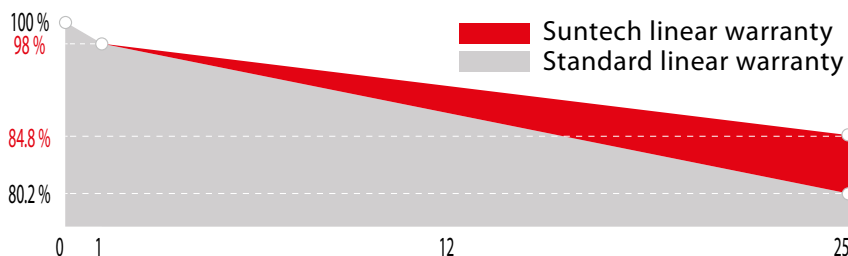

Fotovoltaické panely SUNTECH

- solárne články z monokryštalického kremíka 108
- produktová záruka 20 rokov
- rozmery modulu 1724 x 1134 x 30 mm
- váha 22,1 kg
- predné sklo z 3,2 mm tvrdeného skla
- rám z anodizovanej hliníkovej zliatiny
- prípojná skriňa s krytím IP68, 3 bypass diódy
- prípojné káble 4,0 mm², dĺžka 1400 mm (+ i -)
- kompatibilné s konektormi MC4