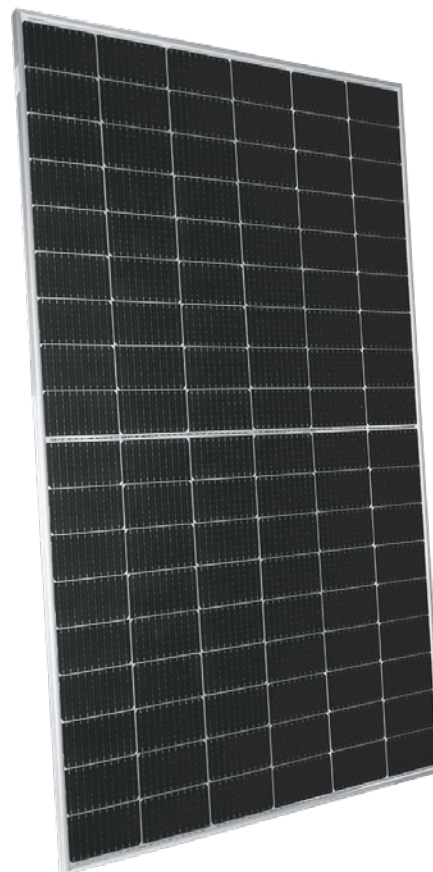

Fotovoltaické panely SUNTECH

- solárne články z monokryštalického kremíka 108
- produktová záruka 20 rokov
- rozmery modulu 1724 x 1134 x 30 mm
- váha 22,1 kg
- predné sklo z 3,2 mm tvrdeného skla
- rám z anodizovanej hliníkovej zliatiny
- prípojná skriňa s krytím IP68, 3 bypass diódy
- prípojné káble 4,0 mm², dĺžka 1400 mm (+ i -)
- kompatibilné s konektormi MC4