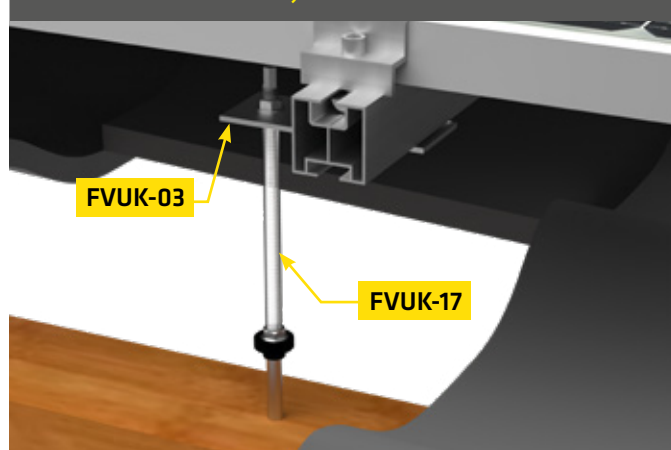

UPEVNENIE DVOJZÁVITOVÝMI SKRUTKAMI