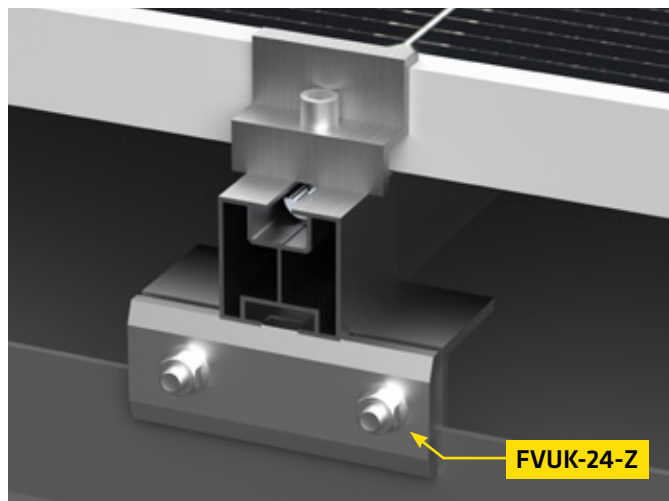

UPEVNIENIE MONTÁŽNOU LIŠTOU

UPEVNIENIE NASTAVITEL'NÝMI DRŽIAKMI

SYSTÉM PRE STRECHY S KOVOVÝM ŠVOM

Materiál:	Nerezová oceľ / hliník
Spôsob inštalácie:	Pripevnenie na povrch strechy
Uhol náklonu:	Totožný s náklonom strechy
Umiestnenie modulov:	Vertikálne alebo horizontálne
Záruka:	10 rokov