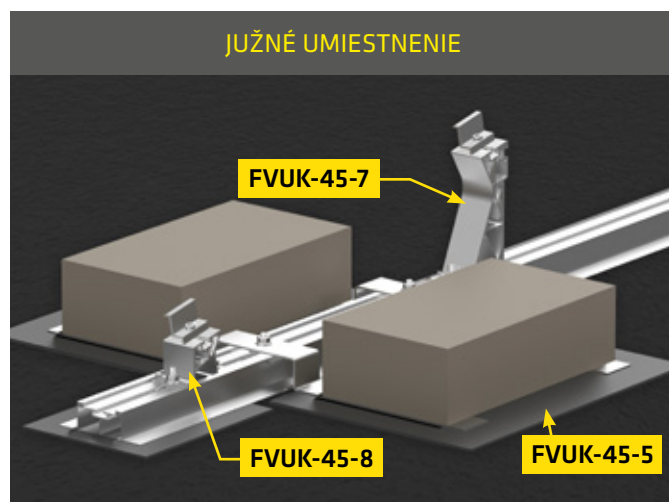

Materiál:	Hliník
Spôsob inštalácie:	Neinvazívne upevnenie
Uhol náklonu:	11°
Umiestnenie modulov:	Horizontálne
Záruka:	10 rokov