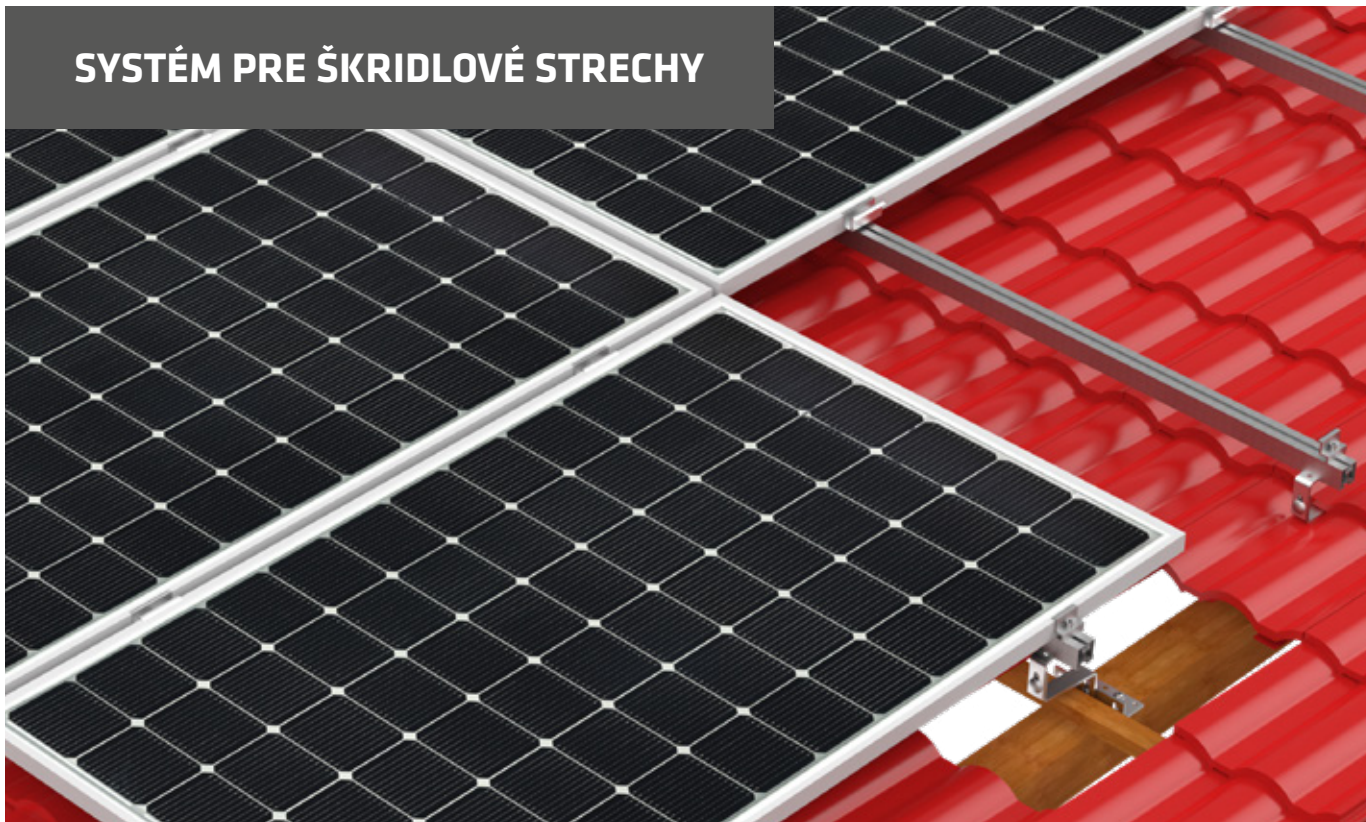

Materiál:	Plast UV
Rozmery:	44 x 31 x 44 mm
Obj. kód:	FVUK-27-SZ

SYSTÉM PRE ŠKRIDLOVÉ STRECHY

Materiál:	Nerezová oceľ / hliník
Spôsob inštalácie:	Pripevnenie na konštrukciu strechy
Uhol náklonu:	Totožný s náklonom strechy
Umiestnenie modulov:	Vertikálne alebo horizontálne
Záruka:	10 rokov
Alternatívne upevnenia:	FVUK-12, FVUK-12-L, FVUK-12+3, FVUK-12-Strong