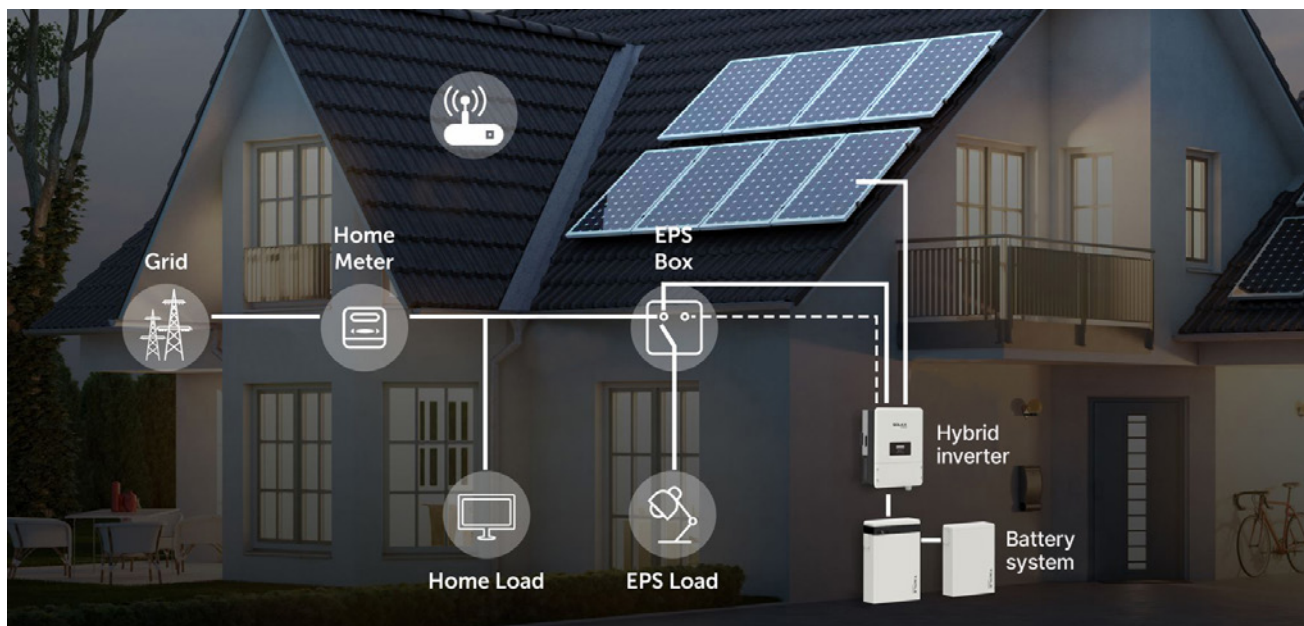

Byť svetovým lídrom vo vývoji, výrobe, ale aj distribúcii solárnych striedačov to je vízia spoločnosti SolaX. SolaX poskytuje vysokoúčinné riešenia rezidenčných fotovoltaických elektrární, ktoré plne podporujú vysokoúčinné vysokovýkonné fotovoltaické moduly. MPPT má široký rozsah práce, jednoducho ovláda tepelné čerpadlá a iné inteligentné záťaže, zvyšuje výrobu fotovoltaickej energie a kontroluje náklady na elektrinu. Umožnite používateľom zažiť zelenú inteligentnú energiu kedykoľvek a kdekoľvek.