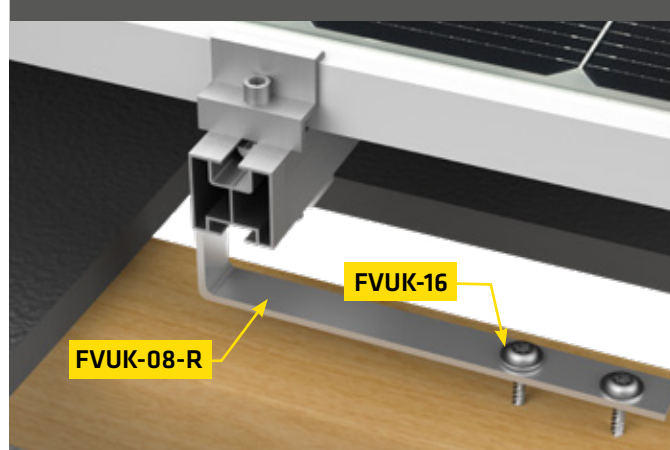

UPEVNENIE STREŠNÝMI HÁKMI TYPU L