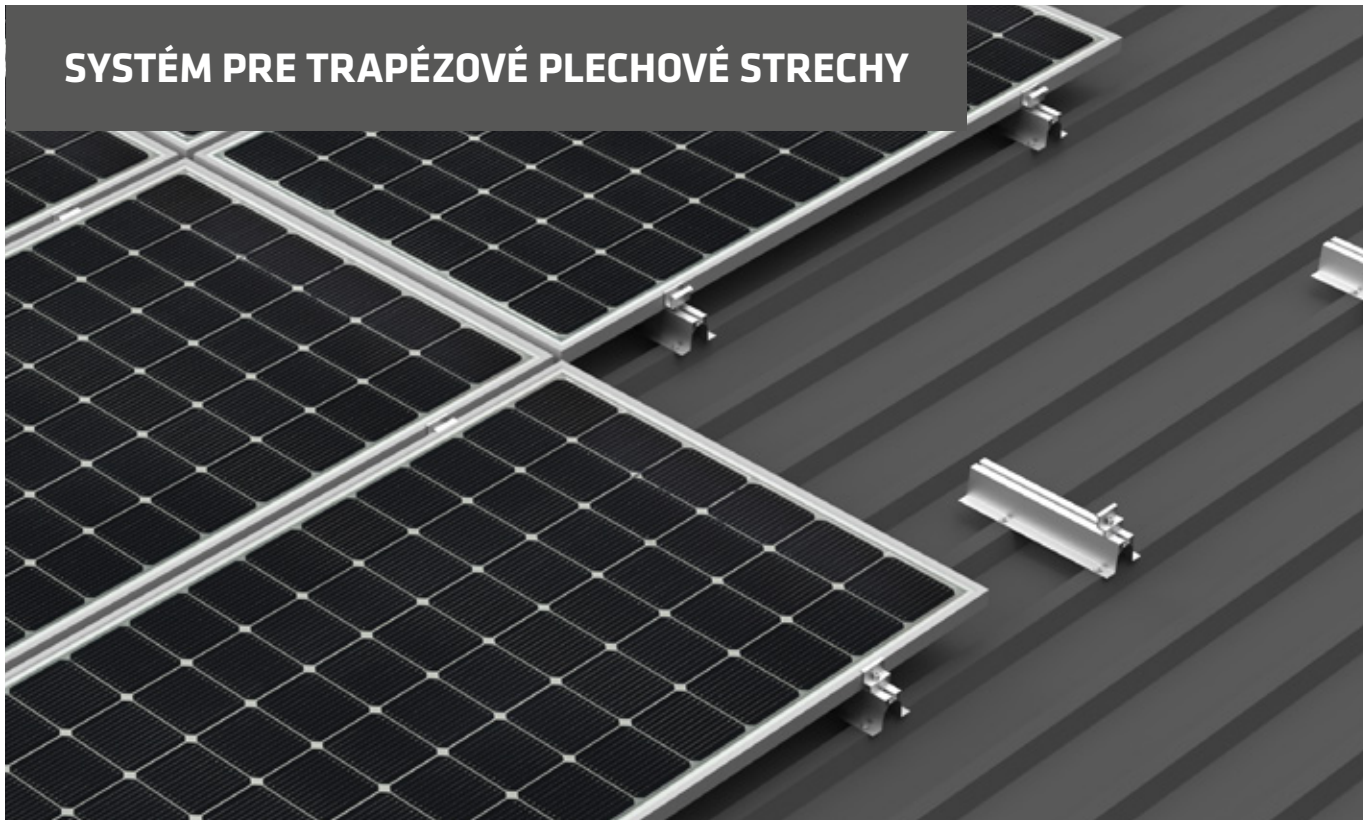

UPEVNENIE DVOJZÁVITOVÝMI SKRUTKAMI

UPEVNENIE STREŠNÝMI HÁKMI TYPU L

SYSTÉM PRE KOVOVÉ ŠKRIDLOVÉ STRECHY

Materiál:	Nerezová oceľ / hliník
Spôsob inštalácie:	Pripevnenie na konštrukciu strechy / povrch strechy
Uhol náklonu:	Totožný s náklonom strechy
Umiestnenie modulov:	Vertikálne alebo horizontálne
Záruka:	10 rokov

SYSTÉM PRE TRAPÉZOVÉ PLECHOVÉ STRECHY

Materiál:	Nerezová oceľ / hliník
Spôsob inštalácie:	Pripevnenie na povrch strechy
Uhol náklonu:	Totožný s náklonom strechy
Umiestnenie modulov:	Vertikálne alebo horizontálne
Záruka:	10 rokov