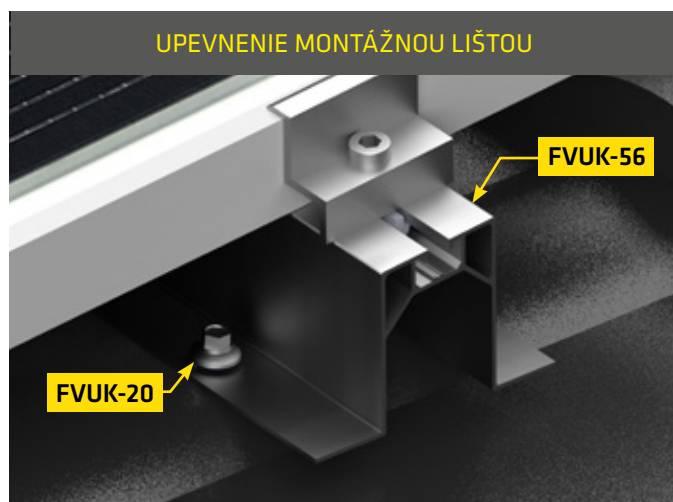

UPEVNENIE DVOJZÁVITOVÝMI SKRUTKAMI

UPEVNENIE STREŠNÝMI HÁKMI TYPU L

SYSTÉM PRE KOVOVÉ ŠKRIDLOVÉ STRECHY

Materiál:	Nerezová oceľ / hliník
Spôsob inštalácie:	Pripevnenie na konštrukciu strechy / povrch strechy
Uhol náklonu:	Totožný s náklonom strechy
Umiestnenie modulov:	Vertikálne alebo horizontálne
Záruka:	10 rokov