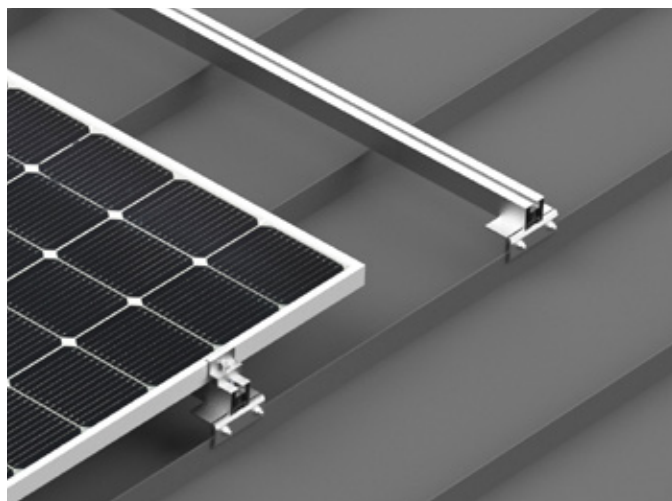

SYSTÉM PRE TRAPÉZOVÉ PLECHOVÉ STRECHY

Materiál:	Nerezová oceľ / hliník
Spôsob inštalácie:	Pripevnenie na povrch strechy
Uhol náklonu:	Totožný s náklonom strechy
Umiestnenie modulov:	Vertikálne alebo horizontálne
Záruka:	10 rokov

UPEVNIENIE MONTÁŽNOU LIŠTOU

UPEVNIENIE NASTAVITEL'NÝMI DRŽIAKMI

SYSTÉM PRE STRECHY S KOVOVÝM ŠVOM

Materiál:	Nerezová oceľ / hliník
Spôsob inštalácie:	Pripevnenie na povrch strechy
Uhol náklonu:	Totožný s náklonom strechy
Umiestnenie modulov:	Vertikálne alebo horizontálne
Záruka:	10 rokov