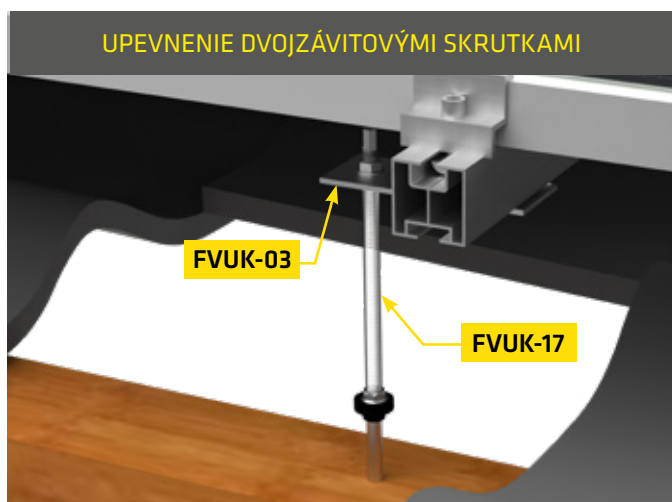

UPEVNENIE DVOJZÁVITOVÝMI SKRUTKAMI

UPEVNENIE STREŠNÝMI HÁKMI TYPU L

SYSTÉM PRE KOVOVÉ ŠKRIDLOVÉ STRECHY

Materiál:	Nerezová oceľ / hliník
Spôsob inštalácie:	Pripevnenie na konštrukciu strechy / povrch strechy
Uhol náklonu:	Totožný s náklonom strechy
Umiestnenie modulov:	Vertikálne alebo horizontálne
Záruka:	10 rokov