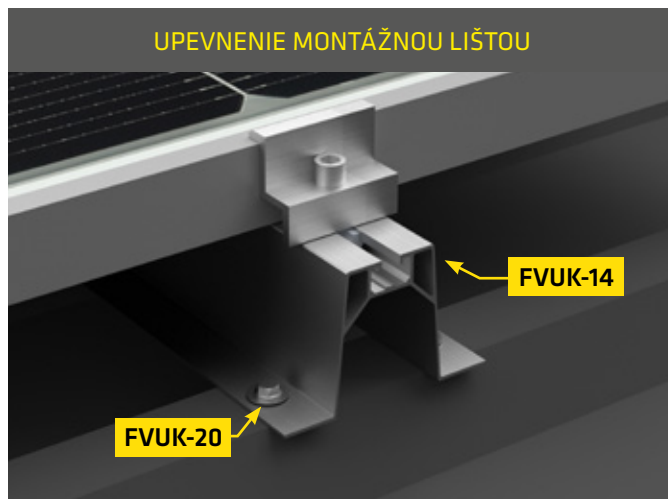

UPEVNIENIE MONTÁŽNOU LIŠTOU