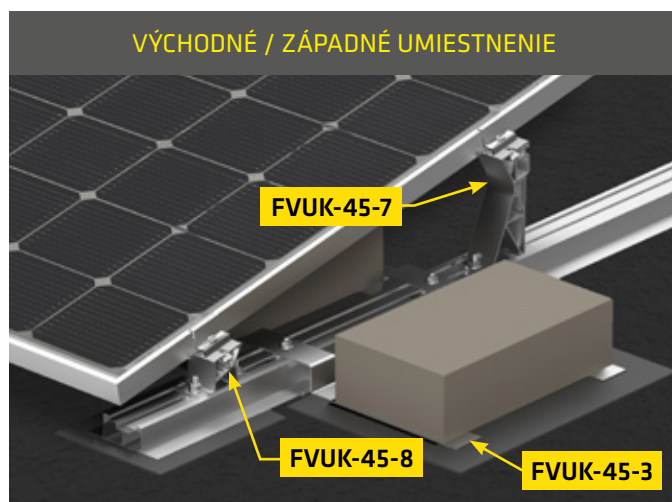

Materiál:	Hliník
Spôsob inštalácie:	Neinvazívne upevnenie
Uhol náklonu:	11°
Umiestnenie modulov:	Horizontálne
Záruka:	10 rokov