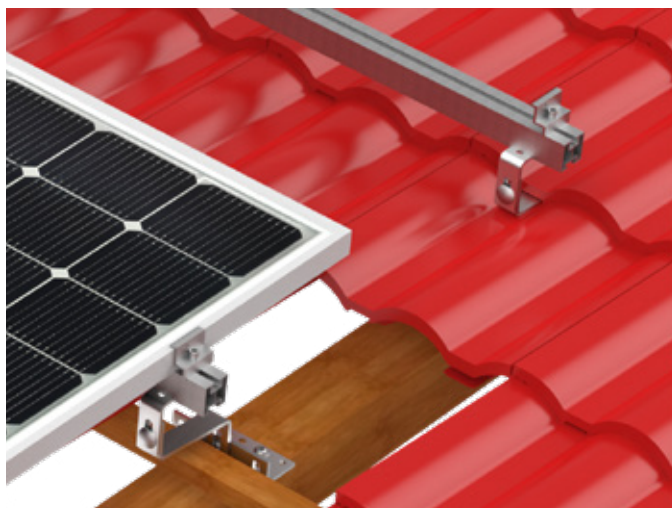

Materiál: Hliník

Rozmery: 29 x 33 x 200 mm

Obj. kód: FVUK-45-6

FVUK-27-CZ

Závažová gumová doska 200 x 250 x 3 mm

Materiál:	Plast UV
Rozmery:	44 x 31 x 44 mm
Obj. kód:	FVUK-27-CZ

FVUK-27-SZ

Konektor montážneho profilu

Materiál:	Plast UV
Rozmery:	44 x 31 x 44 mm
Obj. kód:	FVUK-27-SZ

SYSTÉM PRE ŠKRIDLOVÉ STRECHY

Materiál:	Nerezová oceľ / hliník
Spôsob inštalácie:	Pripevnenie na konštrukciu strechy
Uhol náklonu:	Totožný s náklonom strechy
Umiestnenie modulov:	Vertikálne alebo horizontálne
Záruka:	10 rokov
Alternatívne upevnenia:	FVUK-12, FVUK-12-L, FVUK-12+3, FVUK-12-Strong