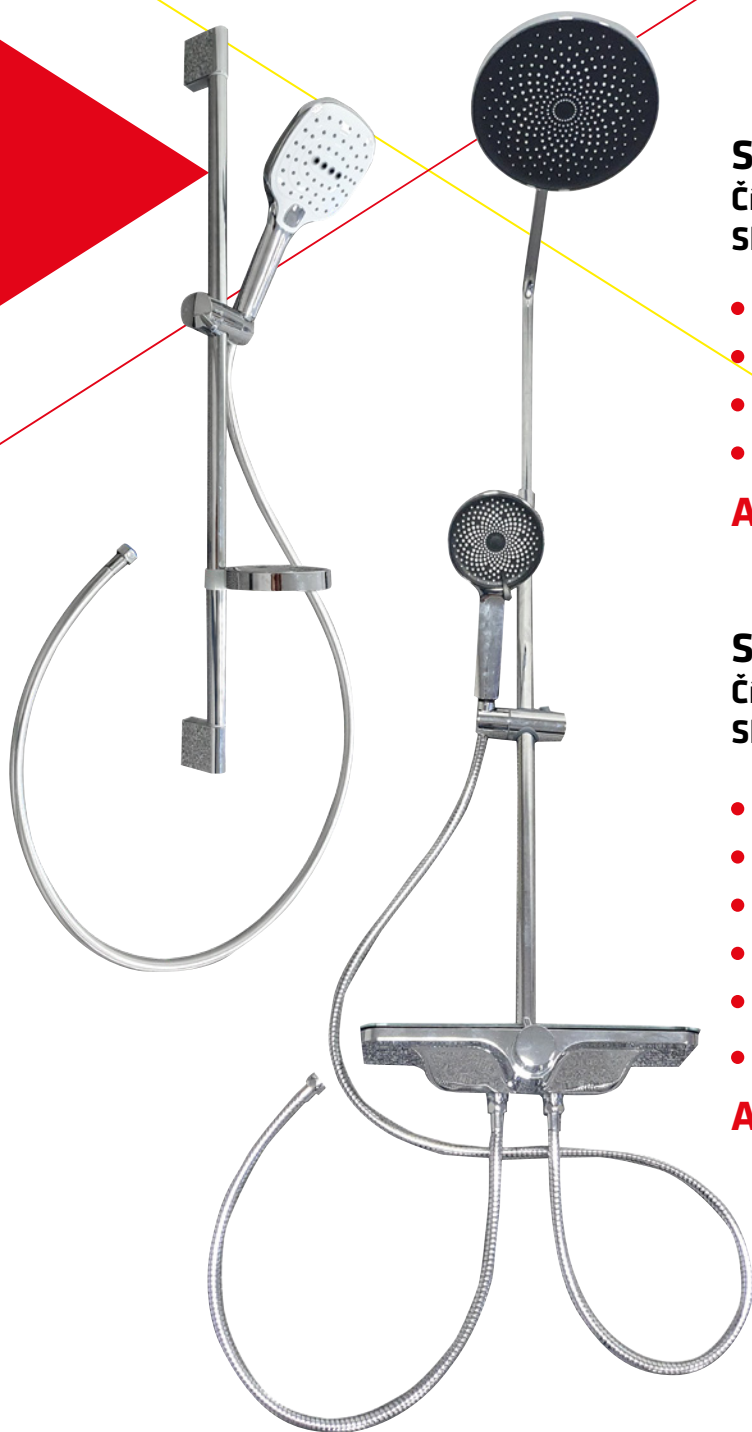

# **NOVÉ** Sprchová súprava a stĺp TRINNITY pre zákazníkov GC SKUPINY

## Sprchová súprava a stĺp DESIGN

### Súprava sprchová DESIGN

Číslo: 603313

Skratka 1: SPRSS1

- 2-polohová designová ručná sprcha
- metalická hadica
- tyč 80 cm s plochými krytmi
- mydelník oválny chróm

**AKCIOVÁ CENA: 37,49 €**

### Stĺp sprchový bez batérie DESIGN

Číslo: 603314

Skratka 1: SPRSSD

- 3-polohová ručná sprcha
- hlavová sprcha
- hadica chróm
- výškovo nastaviteľná tyč
- odkladacia plocha s prepínačom chróm
- hadica chróm pre napojenie na batériu