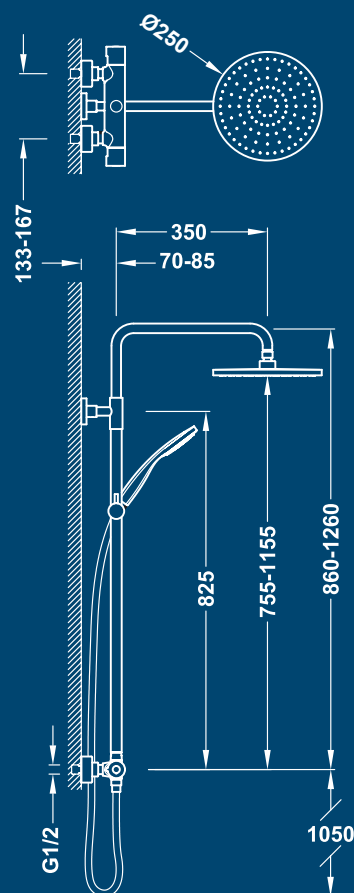

NOVÉ Sprchový set s termostatom novinka v sortimente

TRÉS

Set sprchový s termostatom, čierna matná, BASE - TRES PLUS

- S prepínačom integrovaným do regulátoru prietoku.
- Teleskopická sprchová tyč.
- Nastaviteľná sprchová hlavica: Ø 250 mm.
- Nastaviteľná a posuvná úchytka pre ručnú sprchu.
- Ručná sprcha odolná proti vodnému kameňu: Ø 100 mm.
- Saténová hadica.

DPC cena **459,00 €**

Skr.1.: TRS21639502NM

Číslo: 606026