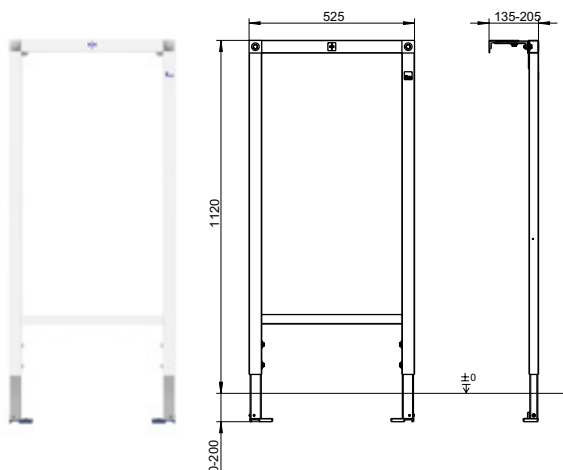

PRÁZDNY RÁM

Skr. 1

Cena v €

CVISLE112

114,37

S nástenným držiakom, pre umiestnenie súpravy pre výlevku, univerzálnej armatúrovej dosky alebo odtoku nástennej sprchy

- Stavebná výška: 1120 mm
- Šírka: 525 mm
- Pre montáž pomocou sadrokartónu