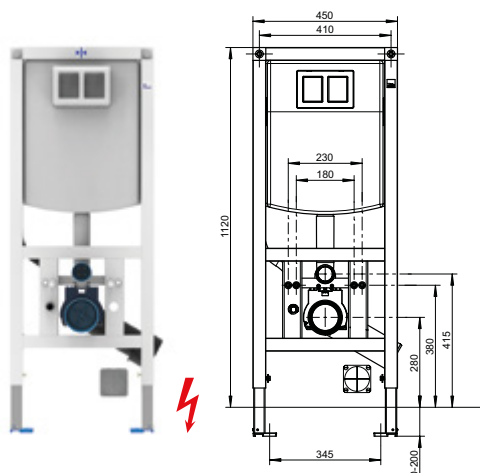

166,16

- Stavebná výška: 1 090 mm
- 2 splachovacie množstvá (7,5 - 4,5 l / 4 - 2 l) s malým revíznym otvorom a kabelážou
- Jednoduchá a rýchla montáž
- Zmontovaná splachovacia nádržka SANIT izolovaná proti oroseniu pre montáž pod omietku
- Flexibilná hadica k plniacemu ventilu, ručne zdemontovateľná
- Výtokové koleno nastaviteľné do 4 polôh
- Nastaviteľné množstvo splachovanej vody

Rabatná skupina F1BE

WC PRVOK KRÁTKY PRE MONTÁŽ POMOCOU SADROKARTÓNU

Skr. 1

Cena v €

CVISWCT82

304,21

- Stavebná výška: 820 mm
- 2 splachovacie množstvá (9 - 6 l / 3 l) s malým revíznym otvorom a kabelážou
- Jednoduchá a rýchla montáž
- Nástenný držiak variabilne nastaviteľný pre štandardnú a rohovú montáž
- Montáž pre ovládanie spredu alebo zhora
- Zmontovaná vodovodná prípojka, zaistená proti otočeniu
- Výtokové koleno nastaviteľné do 4 polôh

WC PRVOK PRE MONTÁŽ POMOCOU SADROKARTÓNU, VHODNÉ PRE SENIOROV

Skr. 1

Cena v €

CVISWCTB112

367,43

- Stavebná výška: 1 120 mm
- Upevnenie WC o 60 mm vyššie
- Splachovacia nádržka pre montáž pod omietku podľa DIN s malým revíznym otvorom a kabelážou
- Jednoduchá a rýchla montáž
- Nástenný držiak variabilne nastaviteľný pre štandardnú a rohovú montáž
- Výtokové koleno nastaviteľné do 4 polôh
- Fresh-Box pre tablety do splachovacej nádržky
- Chránička a elektrická svorkovnica podľa IP 65