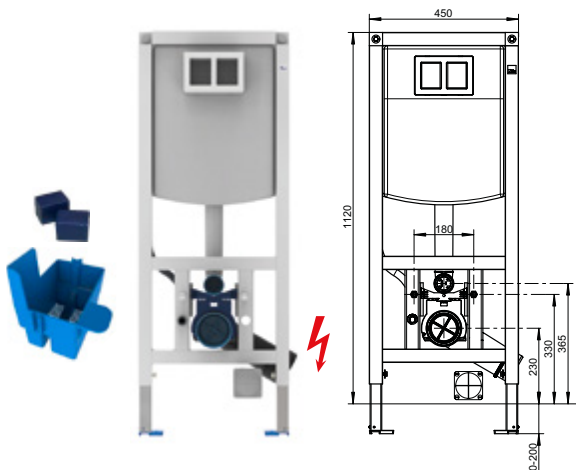

Rabatná skupina F1BF

Skr. 1

Cena v €

CVIS3WCT112

269,12

- Stavebná výška: 1120 mm
- 2 splachovacie množstvá (7,5 - 4,5 l / 4 - 2 l), splachovacia nádržka pre montáž pod omietku s malým revíznym otvorom a kabelážou
- Kompletne zmontovaný, vrátane nôh, napojovacia prípojka WC DN90 a upevňovací materiál
- Nástenný držiak variabilne nastaviteľný pre štandardnú a rohovú montáž
- Výtokové koleno nastaviteľné do 4 polôh
- Fresh-Box pre tablety do splachovacej nádržky, možné samostatne dokúpiť
- Chránička a elektrická svorkovnica podľa IP 66
- Nastaviteľné splachovacie množstvo

166,16

- Stavebná výška: 1 090 mm
- 2 splachovacie množstvá (7,5 - 4,5 l / 4 - 2 l) s malým revíznym otvorom a kabelážou
- Jednoduchá a rýchla montáž
- Zmontovaná splachovacia nádržka SANIT izolovaná proti oroseniu pre montáž pod omietku
- Flexibilná hadica k plniacemu ventilu, ručne zdemontovateľná
- Výtokové koleno nastaviteľné do 4 polôh
- Nastaviteľné množstvo splachovanej vody