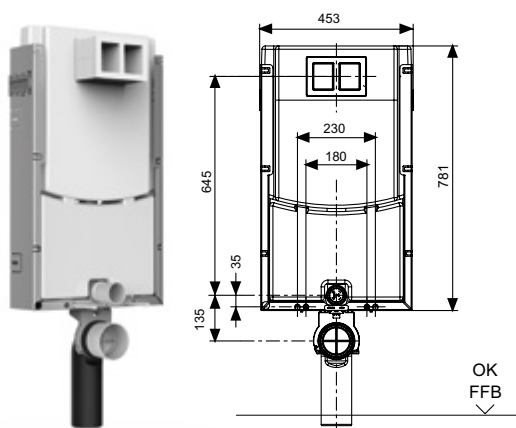

Rabatná skupina F1BF

Skr. 1

Cena v €

CVIS3WCT112

269,12

- Stavebná výška: 1120 mm
- 2 splachovacie množstvá (7,5 - 4,5 l / 4 - 2 l), splachovacia nádržka pre montáž pod omietku s malým revíznym otvorom a kabelážou
- Kompletne zmontovaný, vrátane nôh, napojovacia prípojka WC DN90 a upevňovací materiál
- Nástenný držiak variabilne nastaviteľný pre štandardnú a rohovú montáž
- Výtokové koleno nastaviteľné do 4 polôh
- Fresh-Box pre tablety do splachovacej nádržky, možné samostatne dokúpiť
- Chránička a elektrická svorkovnica podľa IP 66
- Nastaviteľné splachovacie množstvo

166,16

- Stavebná výška: 1 090 mm
- 2 splachovacie množstvá (7,5 - 4,5 l / 4 - 2 l) s malým revíznym otvorom a kabelážou
- Jednoduchá a rýchla montáž
- Zmontovaná splachovacia nádržka SANIT izolovaná proti oroseniu pre montáž pod omietku
- Flexibilná hadica k plniacemu ventilu, ručne zdemontovateľná
- Výtokové koleno nastaviteľné do 4 polôh
- Nastaviteľné množstvo splachovanej vody

Rabatná skupina F1BE

WC PRVOK KRÁTKY PRE MONTÁŽ POMOCOU SADROKARTÓNU

Skr. 1

Cena v €

CVISWCT82

304,21

- Stavebná výška: 820 mm
- 2 splachovacie množstvá (9 - 6 l / 3 l) s malým revíznym otvorom a kabelážou
- Jednoduchá a rýchla montáž
- Nástenný držiak variabilne nastaviteľný pre štandardnú a rohovú montáž
- Montáž pre ovládanie spredu alebo zhora
- Zmontovaná vodovodná prípojka, zaistená proti otočeniu
- Výtokové koleno nastaviteľné do 4 polôh

WC PRVOK PRE MONTÁŽ POMOCOU SADROKARTÓNU, VHODNÉ PRE SENIOROV

Skr. 1

Cena v €

CVISWCTB112

367,43

- Stavebná výška: 1 120 mm
- Upevnenie WC o 60 mm vyššie
- Splachovacia nádržka pre montáž pod omietku podľa DIN s malým revíznym otvorom a kabelážou
- Jednoduchá a rýchla montáž
- Nástenný držiak variabilne nastaviteľný pre štandardnú a rohovú montáž
- Výtokové koleno nastaviteľné do 4 polôh
- Fresh-Box pre tablety do splachovacej nádržky
- Chránička a elektrická svorkovnica podľa IP 65