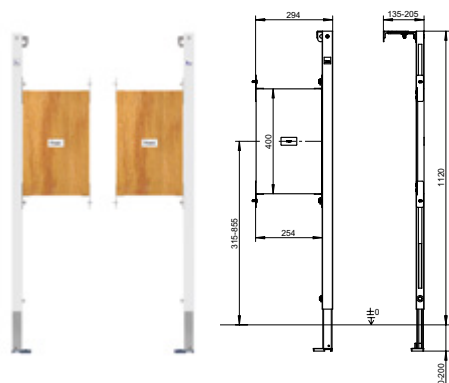

UPEVŇOVACIE PRVKY PRE SYSTÉMY DRŽIAKOV A MADIEL, MONTÁŽ POMOCOU SADROKARTÓNU, VHODNÉ PRE SENIOROV

Skr. 1

Cena v €

CVISBER112

pravý

135,89

CVISBEL112

ľavý

135,89

- Stavebná výška: 1 120 mm
- 2 upevňovacie body
- Variabilne nastaviteľné nástenné držiaky
- Pre štandardnú a rohovú montáž
- Vodeodolné, viacvrstvé lepené drevené dosky
- Univerzálne nastavenie výšky