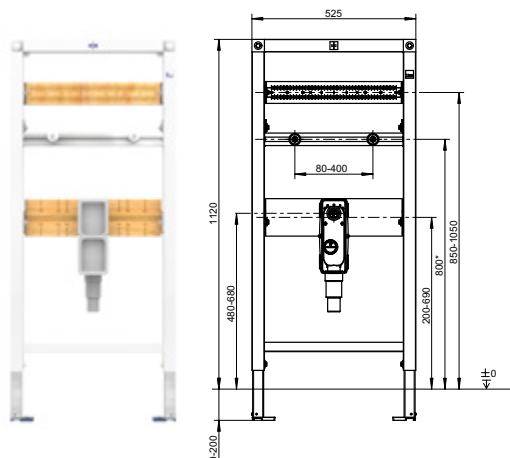

PRVOK PRE MONTÁŽ DO ROHU PRE NÁSTENNÉ WC, MONTÁŽ POMOCOU SADROKARTÓNU**Skr. 1****Cena v €**

CVISWCECK		707,23
-----------	--	---------------

- Stavebná výška: 1120 mm
- Uhlopriečka: 460 mm
- Splachovacia nádržka pre montáž pod omietku s 2 množstvami spláchnutí
- Vrátane presne narezanej vrchnej krycej dosky a čelnej krycej dosky s výrezmi

Klasická predstavená inštalácia umožňuje skryté a pekne vytvorené členenie sanitárnej inštalácie aj u väčších širok stien. Ako to ale vyzerá v malých kúpeľniach? Aj na to je myslené v spoločnosti CONEL: vďaka 46 cm uhlopriečke sa rohový prvok hodí pre nástenné WC prakticky skoro všade. A vďaka bohatému príslušenstvu vrátane zakrytia je postarané o všetko.

Rabatní skupina F1BE

PRVOK PRE UVYVACÍ STÔL PRE MONTÁŽ POMOCOU SADROKARTÓNU, VHODNÉ PRE TELESNE POSTIHNUTÝCH

Skr. 1

Cena v €

CVISWTB112

234,88

- Stavebná výška: 1120 mm
- Variabilne nastaviteľný nástenný držiak
- Univerzálne použiteľné pre umývadlá
- 2 montážne skrutky M10
- Nástenná zápachová klapka
- Výškovo nastaviteľné DN 50 / DN 40

PRVOK PRE UMÝVACÍ STÔL PRE MONTÁŽ POMOCOU SADROKARTÓNU

Skr. 1

Cena v €

CVISWL

113,90

- Stavebná výška: 1120 mm
- Pre armatúry s jedným otvorom
- Na voľné nastavenie polohy systémového nástenného pripojenia potrubia pitnej vody
- Univerzálne nastaviteľné priečniky
- Nástenný držiak variabilne nastaviteľný pre štandardnú a rohovou montáž