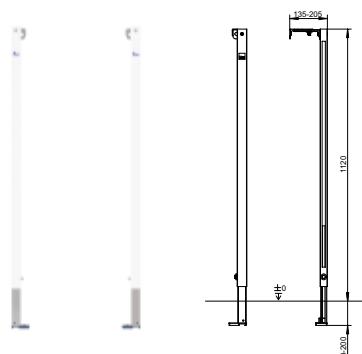

Rabatná skupina F1BE

VLOŽENÉ STĚPIKY PRE MONTÁŽ POMOCOU SADROKARTÓNU, VHODNÉ PRE SENIOROV

Skr. 1

Cena v €

CVISZSR112	pravý	76,67
CVISZSL112	ľavý	76,67

- Stavebná výška: 1120 mm
- 2 upevňovacie body
- Nástenné držiaky variabilne nastaviteľné pre štandardnú a rohovú montáž
- Určené na prepojenie vzdialenosti prvku 500 - 1100 mm