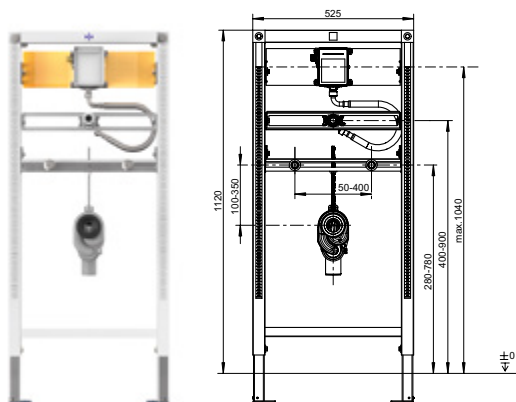

PRVOK PRE BIDET PRE MONTÁŽ POMOCOU SADROKARTÓNU

Skr. 1

Cena v €

CVISBD112

216,70

- Stavebná výška: 1120 mm
- Pre bidet s jednotvorovými armatúrami s vnútri alebo vonku umiestnenými rohovými ventilmi
- Jednoduchá a rýchla montáž
- Nástenný držiak variabilne nastaviteľný pre štandardnú a rohovou montáž
- Univerzálne nastaviteľné priečniky
- Na voľné nastavenie polohy systémového nástenného pripojenia potrubia pitnej vody

Rabatní skupina F1BE

**PRVOK PRE PISOÁR PRE
MONTÁŽ POMOCOU SADROKARTÓNU**

Skr. 1

Cena v €

CVISU112

325,19

- Stavebná výška: 1120 mm
- Súprava kartuše pre pisoár pre hrubú stavbu, pre ručné podomietkové ovládanie, bezdotykové IČ splachovanie, skryté spustenie splachovania
- Jednoduchá a rýchla montáž
- Nástenný držiak variabilne nastaviteľný pre štandardnú a rohový montáž
- Odsávací protizápachový uzáver

PRÁZDNY RÁM

Skr. 1

Cena v €

CVISLE112

114,37

S nástenným držiakom, pre umiestnenie súpravy pre výlevku, univerzálnej armatúrovej dosky alebo odtoku nástennej sprchy

- Stavebná výška: 1120 mm
- Šírka: 525 mm
- Pre montáž pomocou sadrokartónu