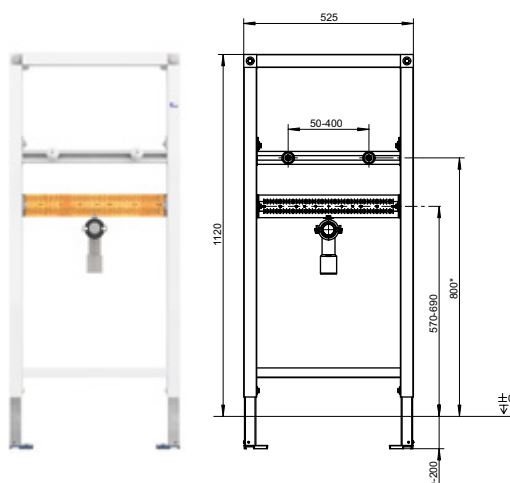

Klasická predstavená inštalácia umožňuje skryté a pekne vytvorené členenie sanitárnej inštalácie aj u väčších širok stien. Ako to ale vyzerá v malých kúpeľniach? Aj na to je myslené v spoločnosti CONEL: vďaka 46 cm uhlopriečke sa rohový prvok hodí pre nástenné WC prakticky skoro všade. A vďaka bohatému príslušenstvu vrátane zakrytia je postarané o všetko.

Rabatní skupina F1BE

PRVOK PRE UVYVACÍ STÔL PRE MONTÁŽ POMOCOU SADROKARTÓNU, VHODNÉ PRE TELESNE POSTIHNUTÝCH

Skr. 1

Cena v €

CVISWTB112

234,88

- Stavebná výška: 1120 mm
- Variabilne nastaviteľný nástenný držiak
- Univerzálne použiteľné pre umývadlá
- 2 montážne skrutky M10
- Nástenná zápachová klapka
- Výškovo nastaviteľné DN 50 / DN 40

PRVOK PRE UMÝVACÍ STÔL PRE MONTÁŽ POMOCOU SADROKARTÓNU

Skr. 1

Cena v €

CVISWL

113,90

- Stavebná výška: 1120 mm
- Pre armatúry s jedným otvorom
- Na voľné nastavenie polohy systémového nástenného pripojenia potrubia pitnej vody
- Univerzálne nastaviteľné priečniky
- Nástenný držiak variabilne nastaviteľný pre štandardnú a rohovou montáž