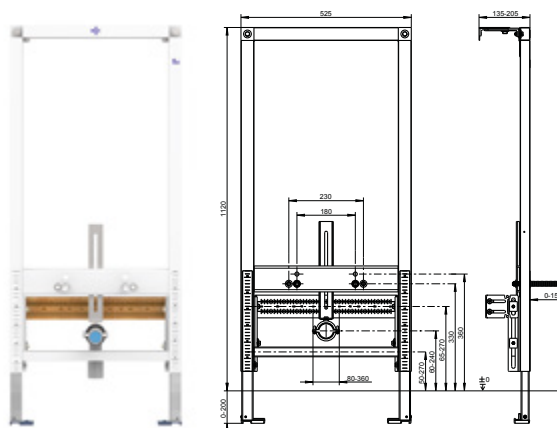

PRVOK PRE UMÝVACÍ STÔL PRE MONTÁŽ POMOCOU SADROKARTÓNU

Skr. 1

Cena v €

CVISWL

113,90

- Stavebná výška: 1120 mm
- Pre armatúry s jedným otvorom
- Na voľné nastavenie polohy systémového nástenného pripojenia potrubia pitnej vody
- Univerzálne nastaviteľné priečniky
- Nástenný držiak variabilne nastaviteľný pre štandardnú a rohovou montáž

PRVOK PRE BIDET PRE MONTÁŽ POMOCOU SADROKARTÓNU

Skr. 1

Cena v €

CVISBD112

216,70

- Stavebná výška: 1120 mm
- Pre bidet s jednotvorovými armatúrami s vnútri alebo vonku umiestnenými rohovými ventilmi
- Jednoduchá a rýchla montáž
- Nástenný držiak variabilne nastaviteľný pre štandardnú a rohovou montáž
- Univerzálne nastaviteľné priečniky
- Na voľné nastavenie polohy systémového nástenného pripojenia potrubia pitnej vody