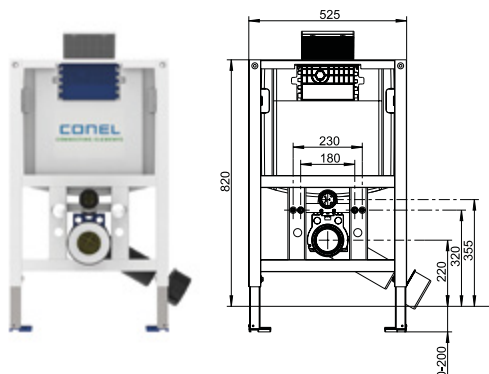

Rabatná skupina F1BF

Skr. 1

Cena v €

CVIS3WCT112

269,12

- Stavebná výška: 1120 mm
- 2 splachovacie množstvá (7,5 - 4,5 l / 4 - 2 l), splachovacia nádržka pre montáž pod omietku s malým revíznym otvorom a kabelážou
- Kompletne zmontovaný, vrátane nôh, napojovacia prípojka WC DN90 a upevňovací materiál
- Nástenný držiak variabilne nastaviteľný pre štandardnú a rohovú montáž
- Výtokové koleno nastaviteľné do 4 polôh
- Fresh-Box pre tablety do splachovacej nádržky, možné samostatne dokúpiť
- Chránička a elektrická svorkovnica podľa IP 66
- Nastaviteľné splachovacie množstvo

166,16

- Stavebná výška: 1 090 mm
- 2 splachovacie množstvá (7,5 - 4,5 l / 4 - 2 l) s malým revíznym otvorom a kabelážou
- Jednoduchá a rýchla montáž
- Zmontovaná splachovacia nádržka SANIT izolovaná proti oroseniu pre montáž pod omietku
- Flexibilná hadica k plniacemu ventilu, ručne zdemontovateľná
- Výtokové koleno nastaviteľné do 4 polôh
- Nastaviteľné množstvo splachovanej vody

Rabatná skupina F1BE

WC PRVOK KRÁTKY PRE MONTÁŽ POMOCOU SADROKARTÓNU

Skr. 1

Cena v €

CVISWCT82

304,21

- Stavebná výška: 820 mm
- 2 splachovacie množstvá (9 - 6 l / 3 l) s malým revíznym otvorom a kabelážou
- Jednoduchá a rýchla montáž
- Nástenný držiak variabilne nastaviteľný pre štandardnú a rohovú montáž
- Montáž pre ovládanie spredu alebo zhora
- Zmontovaná vodovodná prípojka, zaistená proti otočeniu
- Výtokové koleno nastaviteľné do 4 polôh

WC PRVOK PRE MONTÁŽ POMOCOU SADROKARTÓNU, VHODNÉ PRE SENIOROV

Skr. 1

Cena v €

CVISWCTB112

367,43

- Stavebná výška: 1 120 mm
- Upevnenie WC o 60 mm vyššie
- Splachovacia nádržka pre montáž pod omietku podľa DIN s malým revíznym otvorom a kabelážou
- Jednoduchá a rýchla montáž
- Nástenný držiak variabilne nastaviteľný pre štandardnú a rohovú montáž
- Výtokové koleno nastaviteľné do 4 polôh
- Fresh-Box pre tablety do splachovacej nádržky
- Chránička a elektrická svorkovnica podľa IP 65