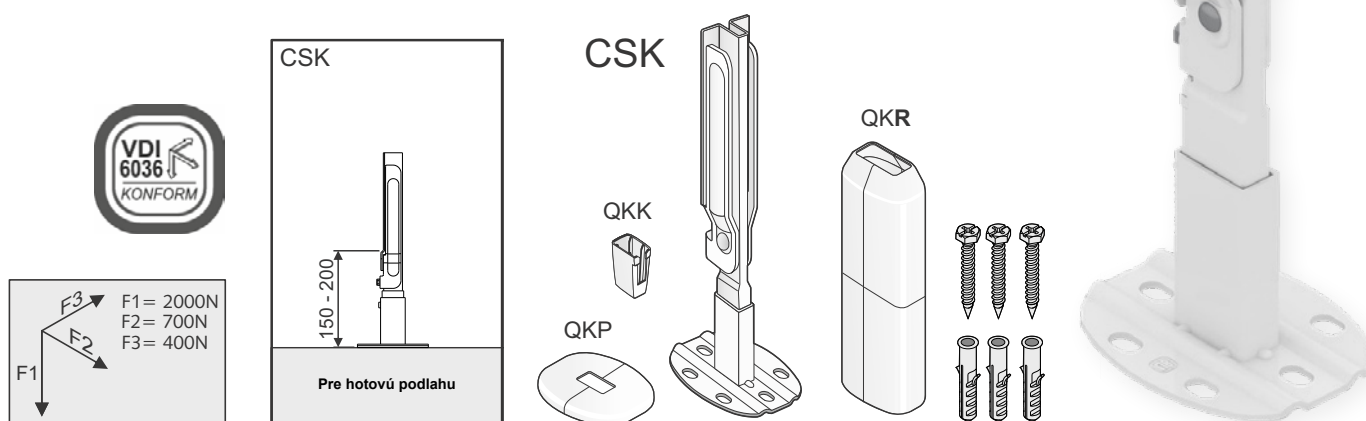

NOVÉ Konzoly COSMO

Novinka v sortimente

COSMO

Stojánkové konzoly COSMO

VÝHODY A PARAMETRE

- Vnútna inštalácia pre všetky výšky radiátorov od 300 do 900 mm (typ 11 - 33)
- Nie je nutná demontáž bočných a horných krycích líšt
- Kompletne predmontovaná konzola stojanu vrátane krycích prvkov
- Iba jeden montážny nástroj = imbusový kľúč (súčasťou balenia)
- Krátka doba montáže
- Pre hotovú podlahu

Číslo	Skratka 1	Názov	P.S.
575294	CSK2	COSMO sada 2 ks stojánkových konzol pre doskové vykurovacie telesá (2ks konzol, 4 ks krytka biela, uchytenie)	M2VB
575295	CSK3	COSMO sada 3 ks stojánkových konzol pre doskové vykurovacie telesá (3ks konzol, 6 ks krytka biela, uchytenie)	M2VB