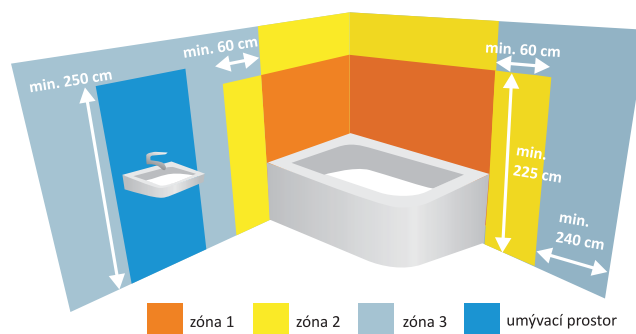

POUŽITIE RADIÁTOROV

zóna 1   zóna 2   zóna 3   umývací priestor

Radiátory sú určené do akéhokoľvek prostredia. Slúžia na vykurovanie kúpeľní, chodieb a iných miestností, na sušenie uterákov a osušiek v priestoroch kúpeľní, WC, fitness, bazénov a iné. V kúpeľniach ich možno umiestniť v zónach podľa termostatu – vid' obrázok – podľa normy STN 33 2000-7-701. Elektrická prevádzka zabezpečí teplé uteráky a teplé priestory po celý rok, pri vysokej energetickej účinnosti.