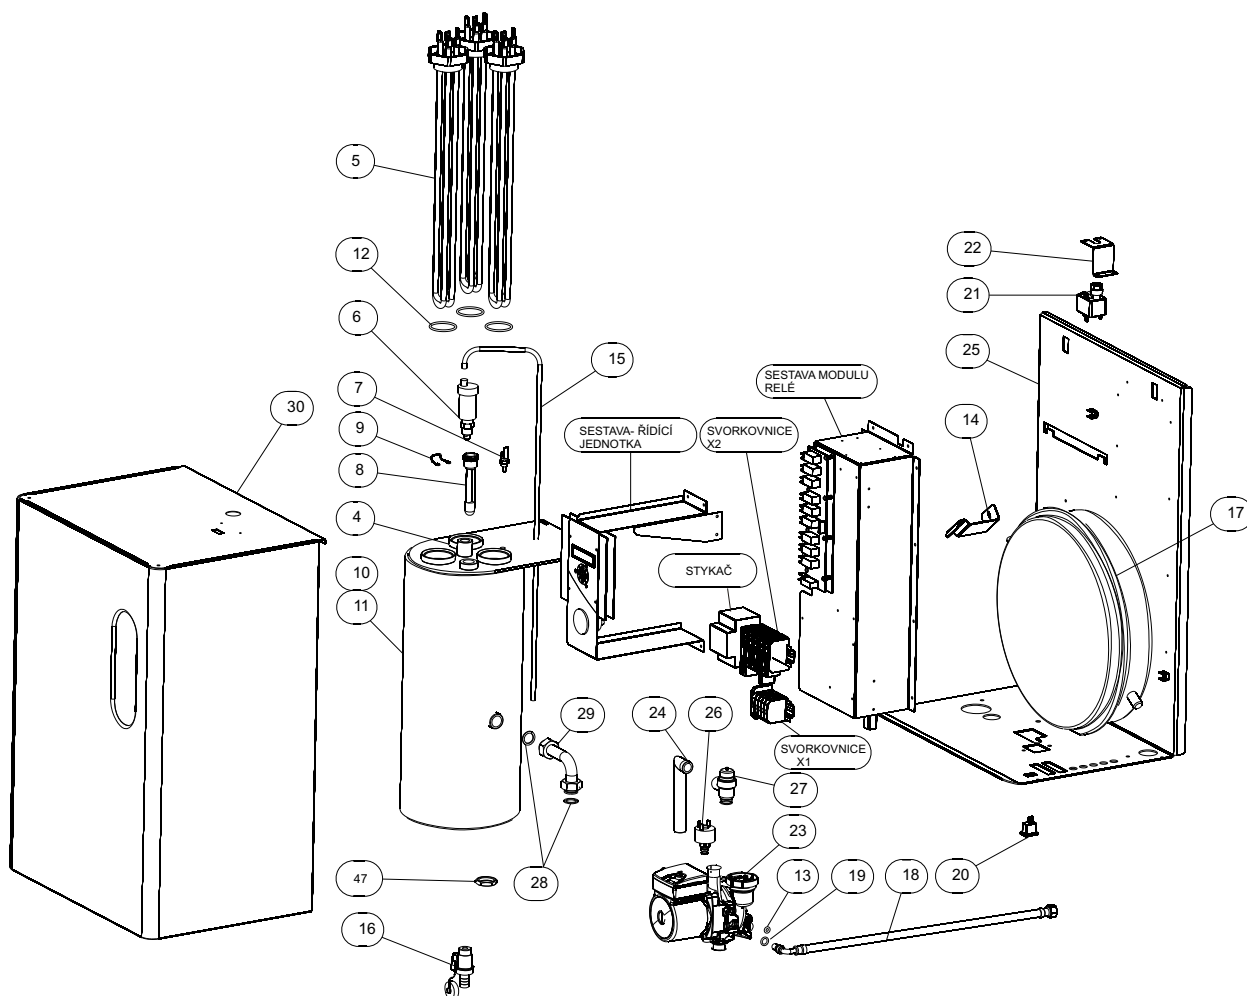

# ELECTRA KOMFORT

**EK08SB - svorkovnice a stykač - sestava X2**

**EK15SB - svorkovnice a stykač - sestava X2**

**EK248SB - svorkovnice a stykač - sestava X2**

**Řídicí jednotka- modul relé**

## ELECTRA Komfort Kabely

31. Sestava kabelu tlakového spínače

32. Sestava kabelu svorkovnice X1  
(platí pro EK 15K, EK 24K)

33. Sestava kabelu KM1:A2

34. Sestava kabelu svorkovnice X1  
(platí pro EK 08K)

35. Sestava kabelu TT

36. Kabel X2 - RM

37. Kabel přívod - N

38. Kabel přívod - PE

39. Kabel stykače KM (platí pro EK 15K, EK 24K)

40. Kabel čerpadla

41. Kabel havarijního termostatu

42. Kabel čidla OV

Pozice	Č.položky	Název	SKP	EK05K	EK06K	EK08K	EK09K	EK12K	EK15K	EK18K	EK24K
31	3414268	Sestava kabelu tlakového spínače	60636	x	x	x	x	x	x	x	x
32	3414269	Sestava kabelu svorkovnice X1	60637				x	x	x	x	x
33	3414270	Sestava kabelu KM1:A2	60638	x	x	x	x	x	x	x	x
34	3414272	Sestava kabelu svorkovnice X1	60639	x	x	x					
35	3414271	Sestava kabelu TT	60640	x	x	x	x	x	x	x	x
36	3414274	Kabel X2-RM	60641	x	x	x	x	x	x	x	x
37	3414275	Kabel přívod-N	60642	x	x	x	x	x	x	x	x
38	3414276	Kabel přívod-P	60643	x	x	x	x	x	x	x	x
39	3414277	Kabel stykače KM1	60644				x	x	x	x	x
40	3414278	Kabel čerpadla	60645	x	x	x	x	x	x	x	x
41	3414279	Kabel havarijního termostatu	60646	x	x	x	x	x	x	x	x
42	3414280	Kabel čidla OV	60647	x	x	x	x	x	x	x	x
43	3414281	Vodič zemnicí ŘJ	60648	x	x	x	x	x	x	x	x
44	3414282	Vodič zemnicí TT	60649	x	x	x	x	x	x	x	x
45	3414283	Kabel stykače KM1	60650	x	x	x					
46	3414256	Vodič-zemnicí kryt	60651	x	x	x	x	x	x	x	x
47	9930239	Matice G 3/4	65016	x	x	x	x	x	x	x	x