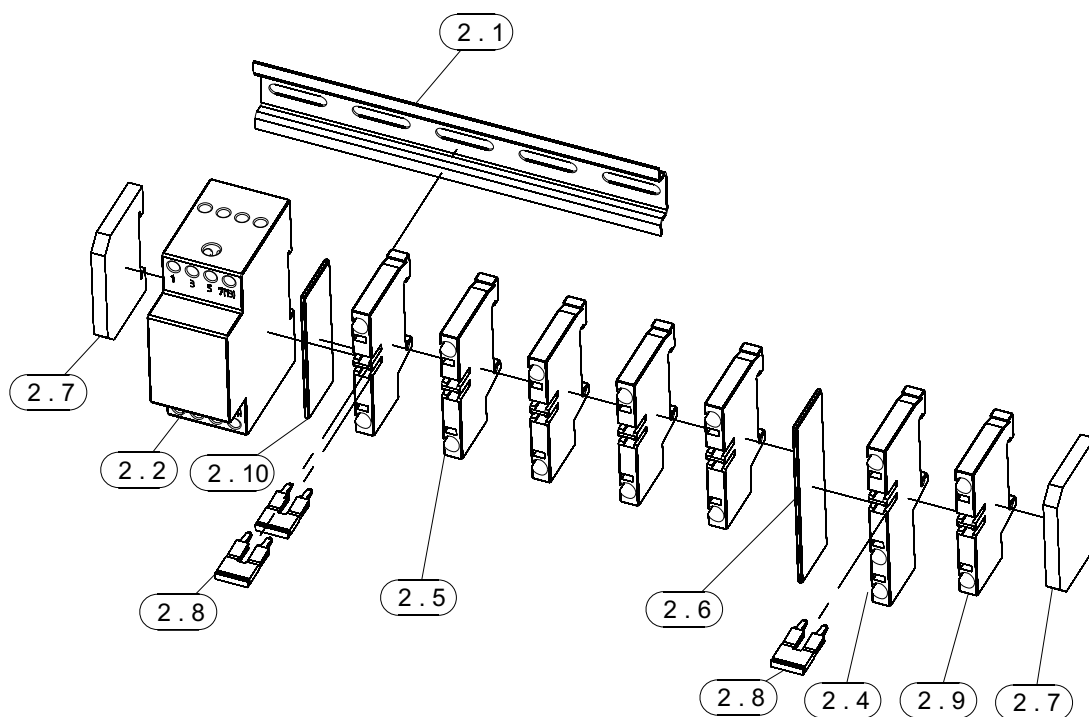

# ELECTRA KOMFORT

**EK08SB - svorkovnice a stykač - sestava X2**

**EK15SB - svorkovnice a stykač - sestava X2**

**EK248SB - svorkovnice a stykač - sestava X2**

**Řídicí jednotka- modul relé**

## ELECTRA Komfort Kabely

31. Sestava kabelu tlakového spínače

32. Sestava kabelu svorkovnice X1  
(platí pro EK 15K, EK 24K)

33. Sestava kabelu KM1:A2

34. Sestava kabelu svorkovnice X1  
(platí pro EK 08K)

35. Sestava kabelu TT

36. Kabel X2 - RM

37. Kabel přívod - N

38. Kabel přívod - PE

39. Kabel stykače KM (platí pro EK 15K, EK 24K)

40. Kabel čerpadla

41. Kabel havarijního termostatu

42. Kabel čidla OV