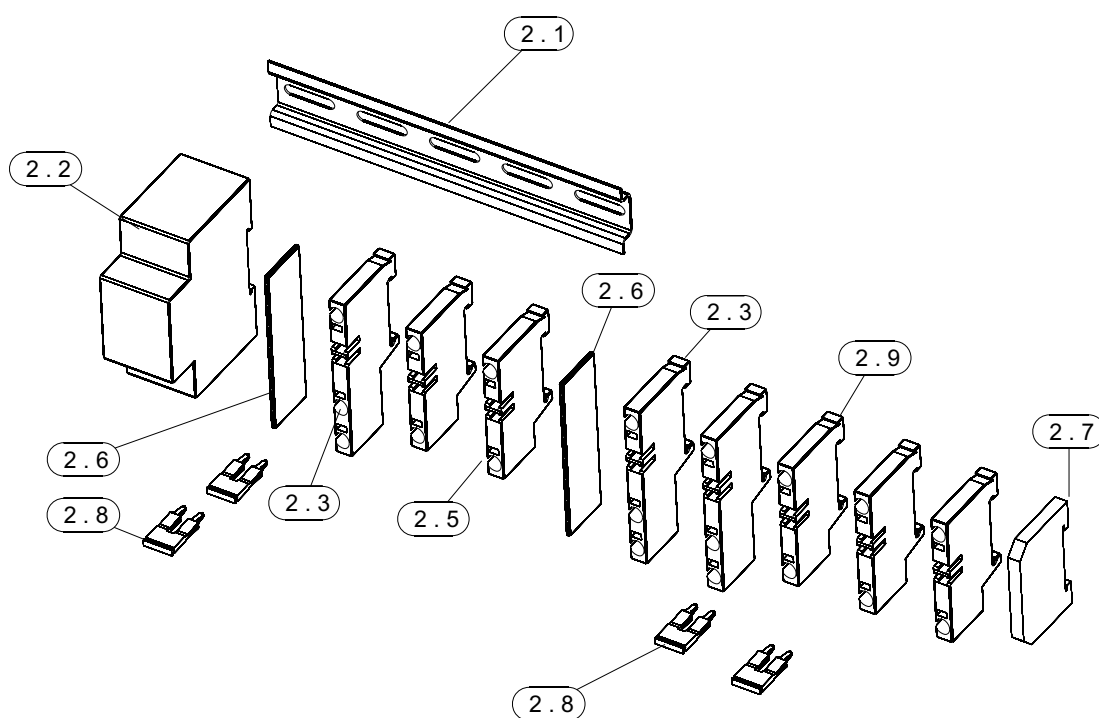

# ELECTRA KOMFORT

**EK08SB - svorkovnice a stykač - sestava X2**

**EK15SB - svorkovnice a stykač - sestava X2**

**EK248SB - svorkovnice a stykač - sestava X2**

**Řídicí jednotka- modul relé**

## ELECTRA Komfort Kabely

31. Sestava kabelu tlakového spínače

32. Sestava kabelu svorkovnice X1  
(platí pro EK 15K, EK 24K)

33. Sestava kabelu KM1:A2

34. Sestava kabelu svorkovnice X1  
(platí pro EK 08K)