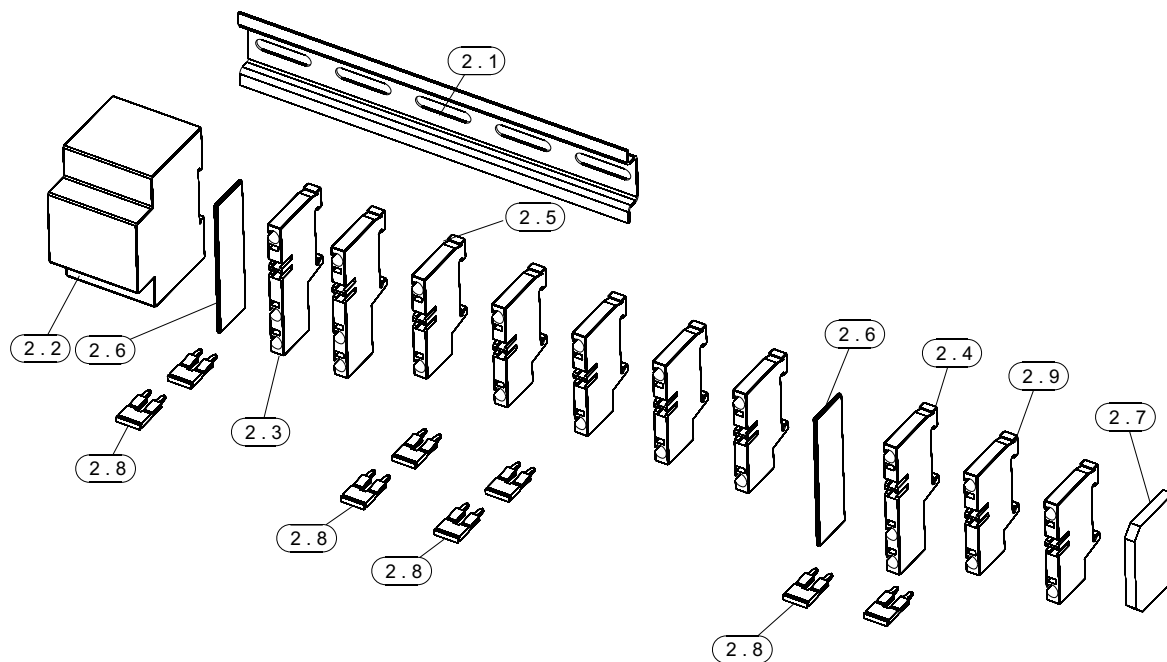

# ELECTRA KOMFORT

**EK08SB - svorkovnice a stykač - sestava X2**

**EK15SB - svorkovnice a stykač - sestava X2**

**EK248SB - svorkovnice a stykač - sestava X2**

**Řídicí jednotka- modul relé**

## ELECTRA Komfort Kabely

31. Sestava kabelu tlakového spínače

32. Sestava kabelu svorkovnice X1  
(platí pro EK 15K, EK 24K)

33. Sestava kabelu KM1:A2

34. Sestava kabelu svorkovnice X1  
(platí pro EK 08K)