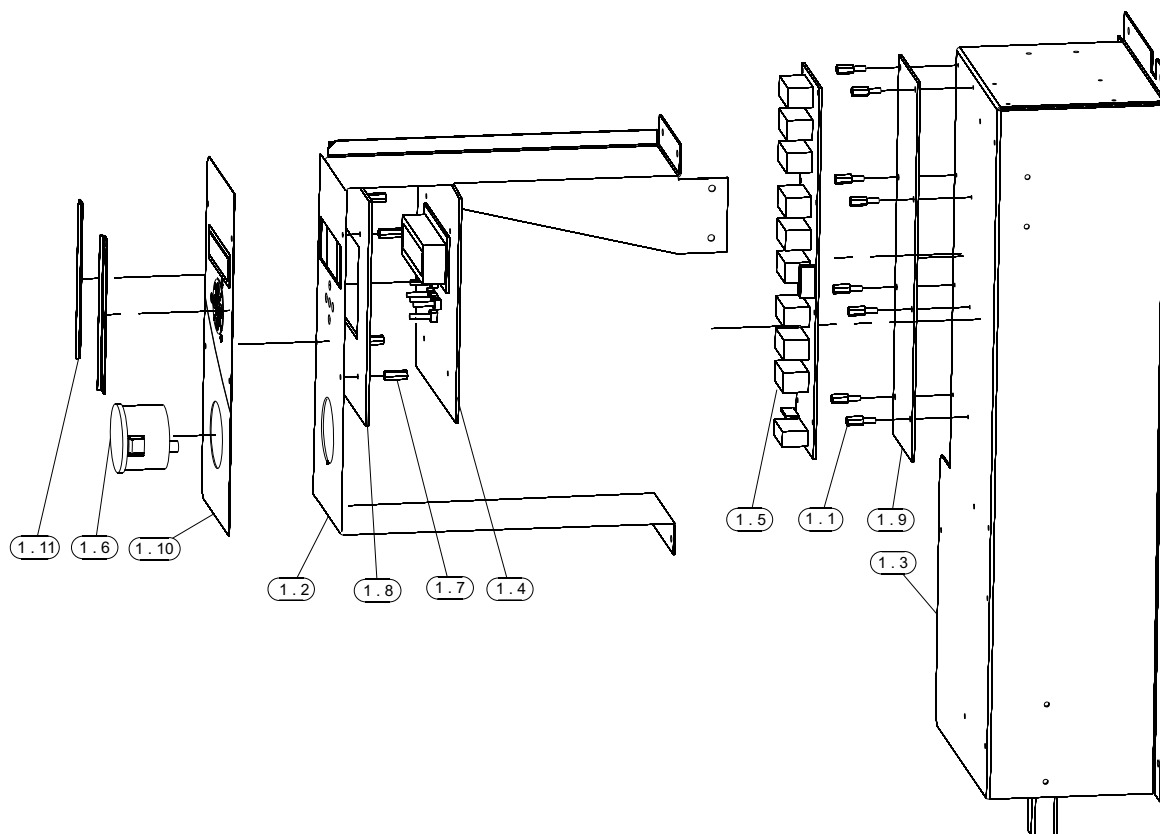

# ELECTRA KOMFORT

**EK08SB - svorkovnice a stykač - sestava X2**

**EK15SB - svorkovnice a stykač - sestava X2**

**EK248SB - svorkovnice a stykač - sestava X2**

**Řídicí jednotka- modul relé**

## ELECTRA Komfort Kabely

31. Sestava kabelu tlakového spínače

32. Sestava kabelu svorkovnice X1  
(platí pro EK 15K, EK 24K)

33. Sestava kabelu KM1:A2

34. Sestava kabelu svorkovnice X1  
(platí pro EK 08K)

35. Sestava kabelu TT

36. Kabel X2 - RM

37. Kabel přívod - N

38. Kabel přívod - PE

39. Kabel stykače KM (platí pro EK 15K, EK 24K)

40. Kabel čerpadla

41. Kabel havarijního termostatu

42. Kabel čidla OV