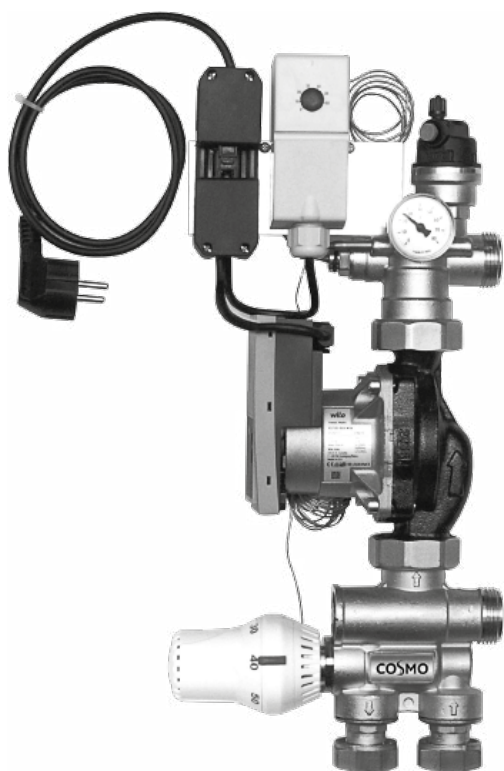

- Plne vybavený a kompletne predmontovaný. Dodávaný v krabici z tvrdého kartónu.
- Z výroby utesený a tlakovo odskúšaný.
- Prietokomery sú nastaviteľné v rozmedzí 0-4litre/min. Všetky nastavenia sú jednoduché a bez použitia špeciálneho náradia. Nastavenie prietokov rob ručne.
- Výmena prietokomeru je možná aj počas používania podlahového vykurovania.
- Technický list s dátumami je vždy priložený.
- Na tele rozdeľovača umiestnený qr-kód. Jednucho načítaš a sleduješ prácu s rozdeľovačom online.
- V hornej a dolnej časti rozdeľovača je pevne integrovaný spoločný

vypúšťací/napúšťací ventil s 3/4" závitom s odvodušňovačom. Na otvorenie a zatvorenie ventilu použi kryt ventilu so štvorhranom!

- Nová konštrukcia.
- Skrytý odvodušňovací ventil.
- Nedá sa ukradnúť!
- Ventil je otočný.
 - A)** ak ventil smeruje dolu a napojíš hadicu na vodovodný rád, môžeš napustiť systém vodou.
 - B)** ak otočíš ventil smerom hore, môžeš po otvorení systém odvodušniť.
- Na zamedzenie rozstreku vody zo systému použi nepotrebnú handru. Skrinka bude vždy suchá.
- V spodnej časti rozdeľovača sú ventily so závitom m 30 x 1,5 a ochranným krytom.

COSMO REGULAČNÁ STANICA

- | | | |
|--|--|---|
| <ul style="list-style-type: none"> 1 Zmiešavací ventil so závitom M30x1,5 2 Kalibračný ventil a Bypass - obtok 3 Automatický odvzdušňovač 1/2" 4 Termostatická hlavica s ponorným čidlom 20 až 50 °C 5 Spätná klapka | <ul style="list-style-type: none"> 6 Teplomer so stupnicou 0 – 80 °C 7 Púzdro pre čidlo prítokovej teploty 8 Púzdro pre bezpečnostné teplotné čidlo 9 Elektronické obehové čerpadlo Wilo Yonos PARARS 25/6-130 | <ul style="list-style-type: none"> 10 Omedzovač maximálnej teploty 0 – 60 °C 11 Prepojovacie šroubovanie pre guľový kohútik 12 Sada guľových ventilov (nie je súčasťou dodávky) |
|--|--|---|