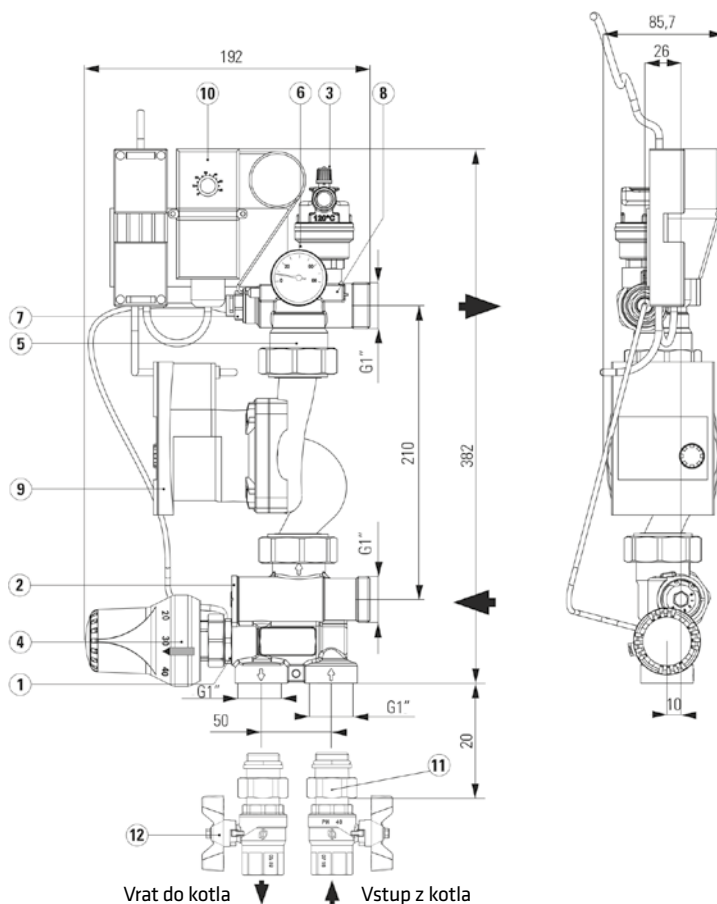

COSMO REGULAČNÁ STANICA

1 Zmiešavací ventil so závitom M30x1,5 2 Kalibračný ventil a Bypass - obtok 3 Automatický odvzdušňovač 1/2" 4 Termostatická hlavica s ponorným čidlom 20 až 50 °C 5 Spätná klapka	6 Teplomer so stupnicou 0 – 80 °C 7 Púzdro pre čidlo prítokovej teploty 8 Púzdro pre bezpečnostné teplotné čidlo 9 Elektronické obehové čerpadlo Wilo Yonos PARARS 25/6-130	10 Omedzovač maximálnej teploty 0 – 60 °C 11 Prepojovacie šroubovanie pre guľový kohútik 12 Sada guľových ventilov (nie je súčasťou dodávky)

Regulačná stanica je vhodná pre systém vykurovania v kombinácii s vykurovacími telesami (vysokoteplotný systém) a s podlahovým vykurovaním (nízkoteplotný systém), vrátane elektronicke riadeného obehového čerpadla WILO Yonos PARA RS25/6, s integrovanou COSMO termostatickou hlavico (nastavenie 1 - 7), s automatickým odvzdušnením, integrovaným teplomerom na vstupe, stanica kompletne predmontovaná.

Číslo	Skratka 2	Názov	P.S.	DPC
507863	CPTRS	COSMO regulačná stanica s pevne nastavenou hodnotou	M3AA	563,63 €

SKRINKY PRE ROZDELOVAČE COSMO