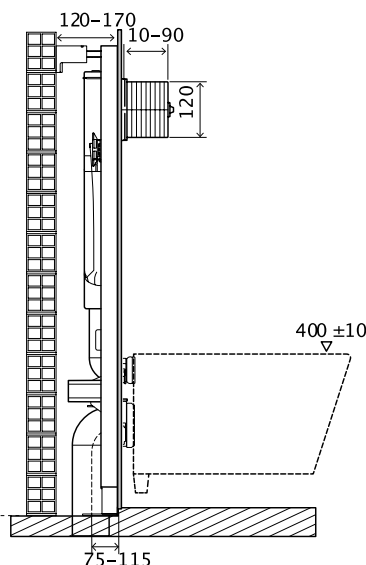

NOVÉ WC OBJEKTOVÝ MODUL TRINNITY vrátane ovládacieho tlačidla GLAM

TRINNITY

Skr1: TRIOBJEWCTROZPERKA

Skr1: TRIOBJEWCTWE

Skr1: TRIOBJEWCTCM

WC objektový modul

- Splachovacia nádržka pod omietku s dvomi splachovacími množstvami 6/3 (je možné nastaviť na 4/2 alebo 7/3 litrov) s mechanickým ovládaním
- Polypropylénová (PP) splachovacia nádržka - vysoko odolná, bez zmien pri tepelnom zaťažení
- Šírka: 500 mm / výška 1150 mm / hĺbka 80 mm
- Splachovacia nádržka certifikovaná podľa noriem DIN a SINTEF
- CE EN 14055 označenie trieda 1
- Tichý ventil, certifikovaný podľa NF trieda 1
- Nádržka vybavená izoláciou, izolovaná voči kondenzovanej vode
- Modul je kompatibilný so všetkými štandardnými závesnými WC misami
- Prvky testované pre zaťaženie 400 kg
- Rýchla a jednoduchá inštalácia s rýchloupevňovacím systémom
- Farba rámu: RAL7035 svetlo šedá
- Výškovo nastaviteľné nohy od 0 do 200 mm
- Vráťane silového uloženia a zvukovej izolácie

Ovládacie tlačidlo GLAM

- Dve splachovacie množstvá
- Mechanické ovládanie
- Ovládacia sila < 20 N
- Hĺbka 6,5 mm
- Rozmery: 255 x 150 mm
- Ovládacie tlačidlo z ABS, vysoká odolnosť voči poškrabaniu
- V bielom alebo matne chrómovom prevedení

Skr1: TRIOBJEWCTWE

(WC modul vr. tlačidla v bielom prevedení)

Cena: 171,54 €

Skr1: TRIOBJEWCTCM

(WC modul vr. tlačidla chrom)

Cena: 181,13 €

Skr1: TRIOBJEWCTROZPERKA

Rozperka do bytového jadra pre modul Trinnity