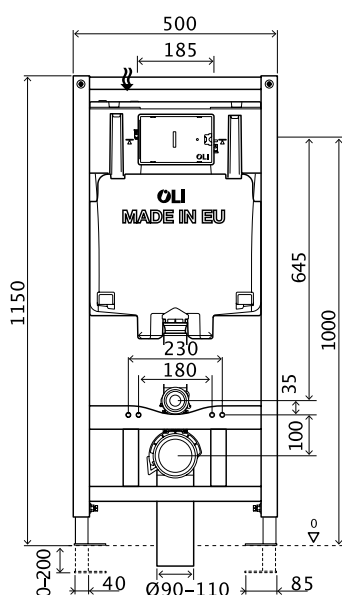

NOVÉ WC OBJEKTOVÝ MODUL TRINNITY vrátane ovládacieho tlačidla GLAM

TRINNITY

Skr1: TRIOBJEWCTROZPERKA

Skr1: TRIOBJEWCTWE

Skr1: TRIOBJEWCTCM

WC objektový modul

- Splachovacia nádržka pod omietku s dvomi splachovacími množstvami 6/3 (je možné nastaviť na 4/2 alebo 7/3 litrov) s mechanickým ovládaním
- Polypropylénová (PP) splachovacia nádržka - vysoko odolná, bez zmien pri tepelnom zaťažení
- Šírka: 500 mm / výška 1150 mm / hĺbka 80 mm
- Splachovacia nádržka certifikovaná podľa noriem DIN a SINTEF
- CE EN 14055 označenie trieda 1
- Tichý ventil, certifikovaný podľa NF trieda 1
- Nádržka vybavená izoláciou, izolovaná voči kondenzovanej vode
- Modul je kompatibilný so všetkými štandardnými závesnými WC misami
- Prvky testované pre zaťaženie 400 kg
- Rýchla a jednoduchá inštalácia s rýchloupevňovacím systémom
- Farba rámu: RAL7035 svetlo šedá
- Výškovo nastaviteľné nohy od 0 do 200 mm
- Vráťane silového uloženia a zvukovej izolácie

Ovládacie tlačidlo GLAM

- Dve splachovacie množstvá
- Mechanické ovládanie
- Ovládacia sila < 20 N
- Hĺbka 6,5 mm
- Rozmery: 255 x 150 mm
- Ovládacie tlačidlo z ABS, vysoká odolnosť voči poškrabaniu
- V bielom alebo matne chrómovom prevedení