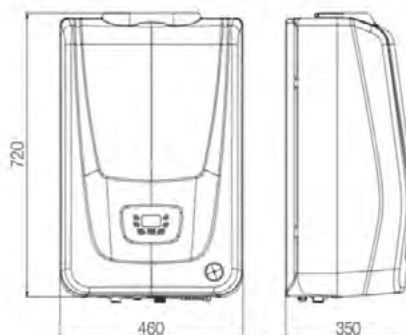

INFO

Kondenzačné plynové kotly

Viadrus K4 H

Nástenné plynové kondenzačné kotly

VIADRUS K4 H

je rada dizajnových nástenných kondenzačných kotlov určených pre vykurovanie a prípadne aj ohrev teplej vody. Kotel je osadený kvalitným nerezovým výmenníkom. Kotel je dávaný v dvoch výkonových variantoch (24 a 33 kW) a v troch prevádzkových variantoch: K4G1, K4G2, K4G3.

Prednosti:

Palivo: Zemný plyn, propán

- účinnosť 105 %
- jednoduchá obsluha
- široký rozsah modulácie
- možnosť pripojenia ekvitermického čidla
- ľahká montáž aj servis
- protimrazová ochrana
- moderná elektronika Honeywell
- integrovaná 10 l expanzná nádoba
- podporuje Opentherm reguláciu
- nízkoenergetické čerpadlo (PWM)
- nízka hmotnosť
- tichá prevádzka (len 42 dB)
- ekvitermná regulácia
- za mimoriadne vlastnosti ocenený na medzinárodných výstavách
- vyrába sa v troch variantoch: K4G1 (bez prípravy teplej vody / len vykurovanie), K4G2 (prietokový ohrev teplej vody) a K4G3 (predaj iba v sieti s externým ohrievačom vody alebo len pre vykurovanie s trojcestným ventilom)

VIADRUS

Skratka 1	Názov	DPC
ZDB19961	Kotel NAOS typ K4G1H24ZW, 5-24 kW, nástenný plynový kondenzačný, bez ohrevu TV, biely	1 021 €
ZDB22884	Kotel NAOS typ K4G1H33ZW, 6,5-33 kW, nástenný plynový kondenzačný, bez ohrevu TV, biely	1 218 €
ZDB19971	Kotel NAOS typ K4G2H24ZW, 5-24 kW, nástenný plynový kondenzačný, prietokový ohrev TV, biely	1 098 €
ZDB22892	Kotel NAOS typ K4G2H33ZW, 6,5-33 kW, nástenný plynový kondenzačný, prietokový ohrev TV, biely	1 286 €
ZDB19981	Kotel NAOS typ K4G3H24ZW, 5-24 kW, nástenný plynový kondenzačný, možnosť prípravy TV v externom zásobníku, biely	1 055 €
ZDB22900	Kotel NAOS typ K4 G3H33ZW, 6,5-33 kW, plynový nástenný kondenzačný, možnosť prípravy TV v externom zásobníku, biely	1 244 €

ZDB19981	Kotel NAOS typ K4G3H24ZW, 5-24 kW, nástenný plynový kondenzačný, možnosť prípravy TV v externom zásobníku, biely	1 055 €
CZHV120	Ohrievač vody COSMO E 120 stacionárny, s nepriamym ohrevom, s hornými vývodmi, 22kW, 117l, vr. izolácie	389 €

Platí pre zmluvných obchodných partnerov GC SKUPINY. Ceny sú uvedené bez DPH. Obrázky sú ilustračné.