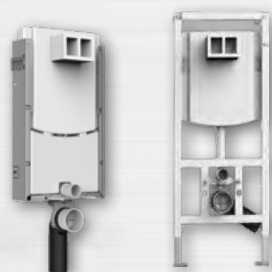

VIGONWWC	VIGOUR ONE WC závesné	40,83	49,00
VIGONWWCOS	VIGOUR ONE WC závesné bez oplachovacieho kruhu	74,17	89,00

VIGONSIES	WC sedátko duraplast, úchyty nerez	15,00	18,00
VIGONSIAS	WC sedátko duraplast, spomalovací mechanizmus, úchyty nerez	23,33	28,00