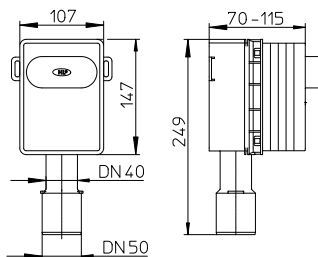

MONTÁŽNY FILM

HL4000.0
PREDINŠTALAČNÝ
MODUL

HL4000.1
JEDNODUCHÁ
VLOŽKA
PRE PRÁČKU
ALEBO UMÝVAČKU

HL4000.2
DVOJITÁ
VLOŽKA

Novo skladom na LC !

Skratka 1	Názov	DPC bez DPH
HUL4000.0	Predinštalovaný modul	10,41 €
HUL4000.1	Jednoduchá vložka pre jeden spotrebič	15,97 €
HUL4000.2	Dvojitá vložka pre dva spotrebiče	24,93 €

rabatná skupina: H2BC

Technické informácie

Materiál: PP/ nerezová oceľ
Max. prietok: 0,5 l/s (HL4000.1 + HL4000.2),
0,6 l/s (HL4000.3)

Odtok: DN 40/50
Výška vodného uzáveru: 50 mm
Stavebná hĺbka: 70 mm do 115 mm