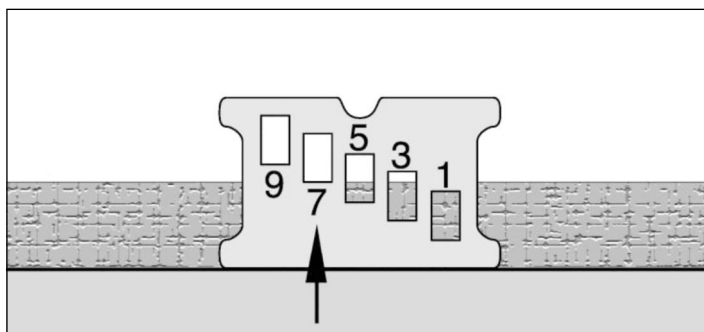

ľahká inštalácia | 100% vodotesný | účinné sekundárne odvodnenie | výškovo nastaviteľný | ľahké čistenie sifónu | výška sifónu 50 mm (náhradný diel COSIDRS25) | otočný sifón 360 ° | prietok podľa DIN | sitko na vlasy nastaviteľná výška rámu podľa hrúbky dlažby 7–17mm (patentované) | hydroizolačný lem súčasť žľabu

TECHNICKÉ DÁTA

šírka 57 mm

celková výška so sifónom 87–97 mm

spojenie DN 50

prietok 0,47 l / s

Na základe patentovaného systému je možné po inštalácii žľabu nastaviť výšku rámu podľa hrúbky dlažby v rozmedzí 7–17 mm

Žľab zákl. k stene VIGOUR „wall“	Objednávacie číslo	Cena bez DPH
700 mm	COSIGKW70	217,16 €
800 mm	COSIGKW80	225,01 €
900 mm	COSIGKW90	234,63 €
1000 mm	COSIGKW100	246,04 €
1200 mm	COSIGKW120	259,10 €

Žľab základný VIGOUR	Objednávacie číslo	Cena bez DPH
700 mm	COSIGK70	175,22 €
800 mm	COSIGK80	184,54 €
900 mm	COSIGK90	191,75 €
1000 mm	COSIGK100	201,28 €
1200 mm	COSIGK120	211,48 €