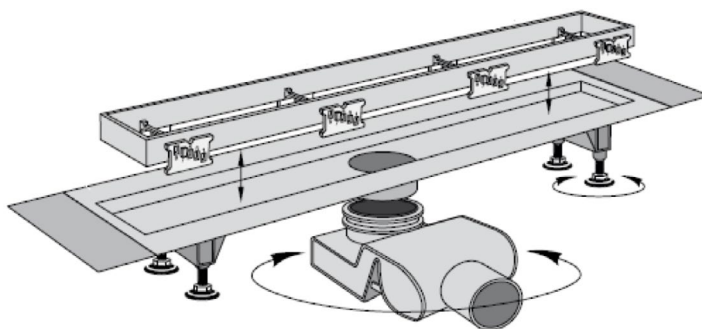

ľahká inštalácia | 100% vodotesný | účinné sekundárne odvodnenie | výškovo nastaviteľný | ľahké čistenie sifónu | výška sifónu 50 mm (náhradný diel COSIDRS25) | otočný sifón 360 ° | prietok podľa DIN | sitko na vlasy nastaviteľná výška rámu podľa hrúbky dlažby 7–17mm (patentované) | hydroizolačný lem súčasť žľabu

TECHNICKÉ DÁTA

šírka 57 mm

celková výška so sifónom 87–97 mm

spojenie DN 50

prietok 0,47 l / s

Na základe patentovaného systému je možné po inštalácii žľabu nastaviť výšku rámu podľa hrúbky dlažby v rozmedzí 7–17 mm