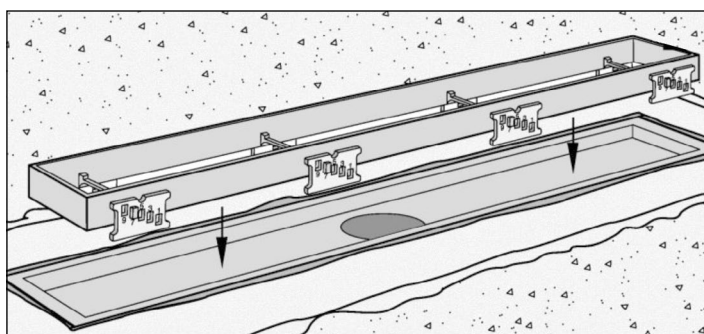

ľahká inštalácia | 100% vodotesný | účinné sekundárne odvodnenie | výškovo nastaviteľný | ľahké čistenie sifónu | výška sifónu 50 mm (náhradný diel COSIDRS25) | otočný sifón 360 ° | prietok podľa DIN | sitko na vlasy nastaviteľná výška rámu podľa hrúbky dlažby 7–17mm (patentované) | hydroizolačný lem súčasť žľabu

TECHNICKÉ DÁTA

šírka 57 mm

celková výška so sifónom 87–97 mm

spojenie DN 50

prietok 0,47 l / s

Na základe patentovaného systému je možné po inštalácii žľabu nastaviť výšku rámu podľa hrúbky dlažby v rozmedzí 7–17 mm

Žľab zákl. k stene VIGOUR „wall“	Objednávacie číslo	Cena bez DPH
700 mm	COSIGKW70	217,16 €
800 mm	COSIGKW80	225,01 €
900 mm	COSIGKW90	234,63 €
1000 mm	COSIGKW100	246,04 €
1200 mm	COSIGKW120	259,10 €

Žľab základný VIGOUR	Objednávacie číslo	Cena bez DPH
700 mm	COSIGK70	175,22 €
800 mm	COSIGK80	184,54 €
900 mm	COSIGK90	191,75 €
1000 mm	COSIGK100	201,28 €
1200 mm	COSIGK120	211,48 €