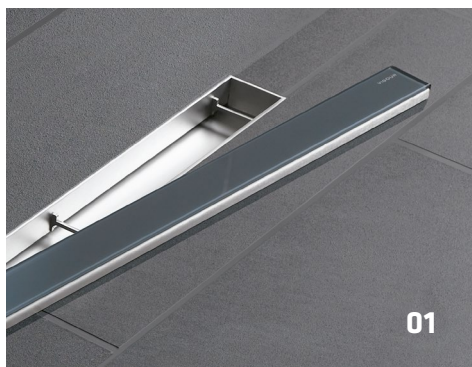

Dizajnové sprchové žľaby COSIMA

Dizajnové čisté riešenia odtoku v sprchovom kúte ponúkajú sprchové žľaby VIGOUR série Cosima. Pre skutočne neobmedzený a bezbariérový pôžitok zo sprchovania. Štýlové riešenie sprchového žľabu podtrhne dizajnové pojmánie Vašej kúpeľne.

Sprchové žľaby VIGOUR série COSIMA sa skladajú zo základného telesa a dizajnového roštu. Žľaby sú k dispozícii v rozmeroch od 700 do 1 200 mm. Dizajnové rošty sú k dispozícii vo variantoch farebných skiel, ušľachtilej ocele alebo i s možnosťou vloženia dlažby.

FLEXIBILNÉ KONŠTRUKCIE

Pri vývoji sprchových žľabov VIGOUR série COSIMA bolo myslené na flexibilitu použitia. Žľaby je možné aj po inštalácii upraviť podľa hrúbky dlažby v rozmedzí 7 až 17 mm. Sériu VIGOUR COSIMA zahŕňa továrne napojený hydroizolačný lem, výškovo nastaviteľné základné teleso, patentovaný skrátenej sifón, sito na vlasy a čistiacu zátku. Toto príslušenstvo utvára neviditeľnú časť sprchového žľabu úspornú a jednoduchú na montáž. Užívateľ ocení ľahkú údržbu.

TRI VARIANTY MONTÁŽE

Na ktoré miesto Vášho sprchového miesta by ste chceli sprchový odtok umiestniť, záleží na Vás. Riešenie existuje pre tri rôzne situácie montáže.

01 voľne v priestore sprchového kúta

02 lícujúci so stenou

03 sprchový odtok v stene