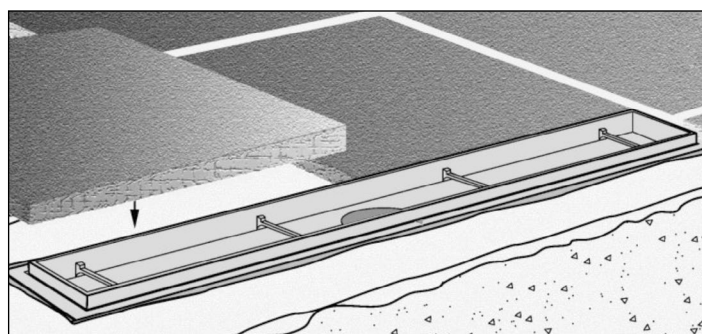

ľahká inštalácia | 100% vodotesný | účinné sekundárne odvodnenie | výškovo nastaviteľný | ľahké čistenie sifónu | výška sifónu 50 mm (náhradný diel COSIDRS25) | otočný sifón 360 ° | prietok podľa DIN | sitko na vlasy nastaviteľná výška rámu podľa hrúbky dlažby 7–17mm (patentované) | hydroizolačný lem súčasť žľabu

TECHNICKÉ DÁTA

šírka 57 mm

celková výška so sifónom 87–97 mm

spojenie DN 50

prietok 0,47 l / s

Na základe patentovaného systému je možné po inštalácii žľabu nastaviť výšku rámu podľa hrúbky dlažby v rozmedzí 7–17 mm

Žľab zákl. k stene VIGOUR „wall“	Objednávacie číslo	Cena bez DPH
700 mm	COSIGKW70	217,16 €
800 mm	COSIGKW80	225,01 €
900 mm	COSIGKW90	234,63 €
1000 mm	COSIGKW100	246,04 €
1200 mm	COSIGKW120	259,10 €

Žľab základný VIGOUR	Objednávacie číslo	Cena bez DPH
700 mm	COSIGK70	175,22 €
800 mm	COSIGK80	184,54 €
900 mm	COSIGK90	191,75 €
1000 mm	COSIGK100	201,28 €
1200 mm	COSIGK120	211,48 €