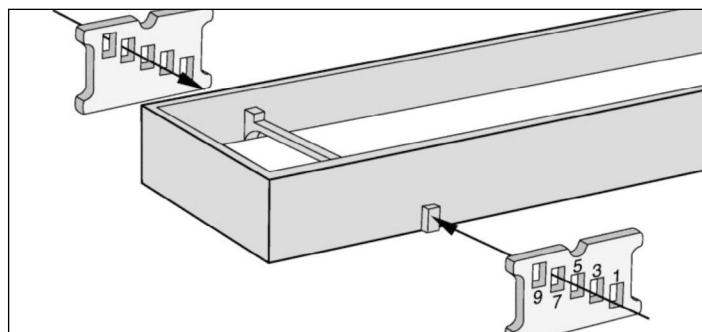

ľahká inštalácia | 100% vodotesný | účinné sekundárne odvodnenie | výškovo nastaviteľný | ľahké čistenie sifónu | výška sifónu 50 mm (náhradný diel COSIDRS25) | otočný sifón 360 ° | prietok podľa DIN | sitko na vlasy nastaviteľná výška rámu podľa hrúbky dlažby 7–17mm (patentované) | hydroizolačný lem súčasť žľabu

TECHNICKÉ DÁTA

šírka 57 mm

celková výška so sifónom 87–97 mm

spojenie DN 50

prietok 0,47 l / s

Na základe patentovaného systému je možné po inštalácii žľabu nastaviť výšku rámu podľa hrúbky dlažby v rozmedzí 7–17 mm

Žľab zákl. k stene VIGOUR „wall“	Objednávacie číslo	Cena bez DPH
700 mm	COSIGKW70	217,16 €
800 mm	COSIGKW80	225,01 €
900 mm	COSIGKW90	234,63 €
1000 mm	COSIGKW100	246,04 €
1200 mm	COSIGKW120	259,10 €

Žľab základný VIGOUR	Objednávacie číslo	Cena bez DPH
700 mm	COSIGK70	175,22 €
800 mm	COSIGK80	184,54 €
900 mm	COSIGK90	191,75 €
1000 mm	COSIGK100	201,28 €
1200 mm	COSIGK120	211,48 €