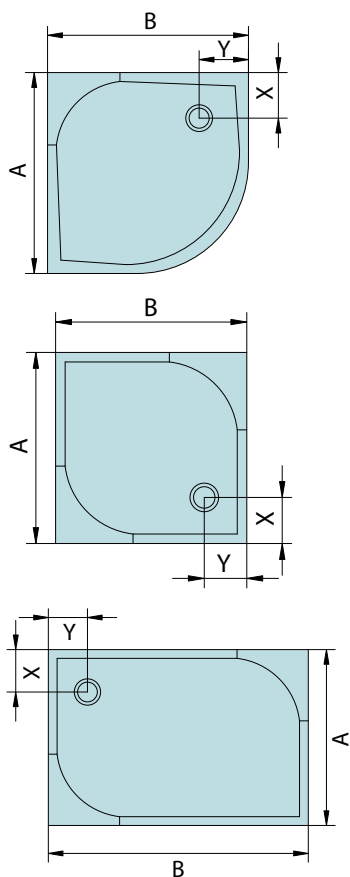

Technické informácie

Sprchové vaničky sú vyrobené z kompozitného liateho mramoru a na povrchu opatrené špeciálnou povrchovou úpravou Gelcoat z polyesterovej živice. Sú superploché, tlmia hluk a poskytujú tepelnú izoláciu.

Tieto kritériá boli v testoch overené:

⊕ Čistiteľnosť

Povrch vaničky, ktorý prichádza do styku s vodou je dokonale hladký, nenasiakavý a bez neprístupných rohov, ktoré by zhoršovali čistiteľnosť. Povrch je ľahko udržiavateľný.

⊕ Vypúšťanie vody

Všetka voda odteká z celej plochy dna vaničky až do limitovanej hodnoty povrchového prnutia veľmi malých kvapiek vody.

⊕ Trvanlivosť čistiteľnosti

Vlastnosti materiálu vaničky a jej povrchu, ktorý prichádza do styku s vodou, umožňujú čistiteľnosť najmenej 20 rokov.

⊕ Stabilita dna

Pri správnej montáži stabilita dna vaničky zaručuje, že aj pri zaťažení 150 kg nedôjde k žiadnej trvalej deformácii ani iným vadám, napr. trhlinám, ktoré by mali za následok zlé funkciu vypúšťania vody.

⊕ Odolnosť proti chemikáliám

Pri skúškach sa preukázala odolnosť vaničky proti stanoveným chemikáliám a farbivým prostriedkom.

⊕ Odolnosť proti zmenám teploty

Vanička bola podrobená testom, kedy sa v 100 nepretržitých cykloch striedavo púšťala do vaničky voda o teplote 75 °C a 14 °C. Pri skúšaní neboli žiadne žiadne známky deformácie ani iných väd (napr. popraskania).

	A	B	X	Y	Výška	Počet nožičiek
RONWAR	800	800	185	185	30	5
	900	900	185	185	30	5
	1000	1000	185	185	30	6
RONWAQ	800	800	185	185	30	5
	900	900	185	185	30	5
	1000	1000	185	185	30	7
RONWAA	800	1000	185	185	30	6
	800	1200	185	185	30	8
	900	1200	185	185	30	8