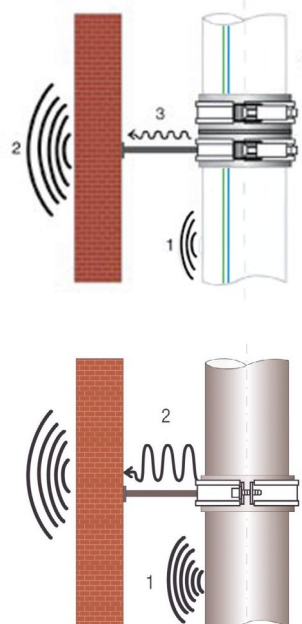

### CONEL DRAIN

redukuje značným spôsobom hluk vznikajúci pri prietoku odpadovej vody. Znižuje hluk vznikajúci jednak prietokom vody (hluk šíriaci sa vzduchom), tak hluk vznikajúci vibráciami potrubia (hluk šíriaci sa hmotou). So systémom Conel DRAIN dochádza v porovnaní so štandardným systémom HT k zníženiu vnímanej hlukovej hladiny až o cca 50%.

### VLASTNOSTI

- splnenie hlukových hodnôt podľa DIN 4109 a VDI Smernice 4100
- výborná zvuková izolácia, netreba žiadne špeciálne prechodové kusy
- možnosť montáže i pri mínusových teplotách do -10 °C
- pomocou násuvného hrdla a vloženého tesniaceho krúžku je pokládka rýchla a bezpečná
- nízka hmotnosť - jednoduchá montáž
- všetky komponenty sú recyklovateľné
- rozsiahly program tvaroviek
- vynikajúca chemická odolnosť
- odolné proti teplej vode
- nekoroduje