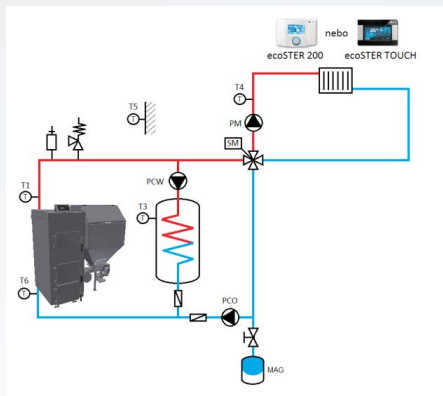

### Regulace EM800

- ovládání 1 topného okruhu
- digitální přenos dat
- ekvitermní regulace v základu řídicí jednotky
- možnost napojení na internet
- možnost napojení pokojového přístroje s dotykovým displejem
- ochrana zpátečky čtyřcestným ventilem

# PAKET CosmoTHERM U26

**HYDRAULICKÁ SADA PRO ZAPOJENÍ KOTLE CosmoTHERM U26 bez čerpadel, ekvitermní regulace s řídicí jednotkou BENEKOV EM 800 R3 pro 1 směřovaný topný okruh a TV**

Vhodná pro automatické kotle: CosmoTHERM U26

Sada pro výkon kotle 25 kW obsahuje:

Označení ve schématu	Popis	Počet ks paket standard	Počet ks paket touch screen
<b>ecoSTER200</b>	Pokojevý termostat ecoSTER 200	1	-
<b>ecoSTER TOUCH BN</b>	Dotykový pokojový termostat ecoSTER TOUCH BN	-	1
<b>SM</b>	Čtyřcestný směšovací ventil DN 25, VRG141	1	1
	Pohon ESBE ARA 671, 230 VAC, 240s	1	1
<b>T4</b>	Příložné čidlo CT4 - 1m,	1	1
<b>T5</b>	Venkovní čidlo CT4-P,	1	1
<b>Objednací kód paketu</b>		<b>BEN4200023</b>	<b>BEN4200024</b>
<b>Cena za paket bez DPH v Kč</b>		<b>5.389,-</b>	<b>7.299,-</b>