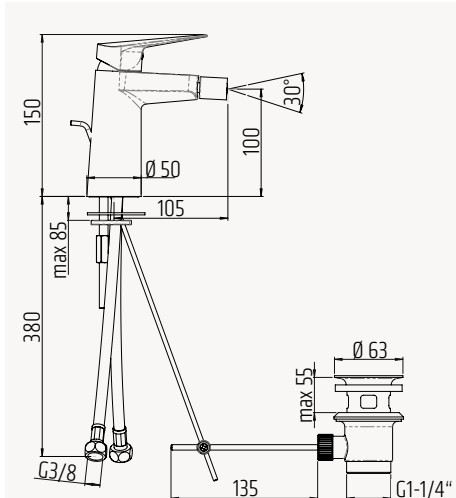

VIGONBD
[478396]

Batéria bidetová stojanková
flexi hadica G3/8"; s odtokom, chróm