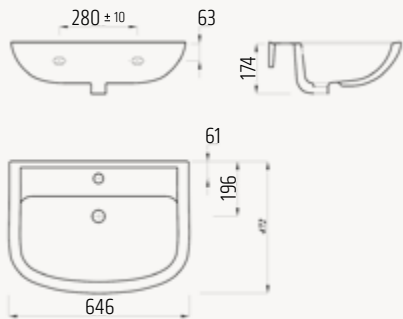

**VIGONA160**  
**[478390]**

---

Vaňa akrylátová, 160x70x45cm  
132 l, biela, bez nôh

**VIGONA17070**  
**[478391]**

---

Vaňa akrylátová, 170x70x45cm  
148l, biela, bez nôh

**VIGONA170**  
**[478392]**

---

Vaňa akrylátová, 170x75x45cm  
154 l, biela, bez nôh

**VIGONA17080**  
**[478393]**

---

Vaňa akrylátová so sprchovacou zónou  
170x80x45cm, 166 l, biela, bez nôh

**VIGONAD180**  
**[478394]**

---

Vaňa akrylátová DUO, 180x80x45 cm  
154 l, biela, bez nôh

# TECHNICKÉ INFORMÁCIE

**VIGON65**  
**[478375]**

Umývadlo s otvorom  
65x47 cm, biele

**VIGON60**  
**[478376]**

Umývadlo s otvorom  
60x45 cm, biele

**VIGON55**  
**[478377]**

Umývadlo s otvorom  
55x39 cm, biele