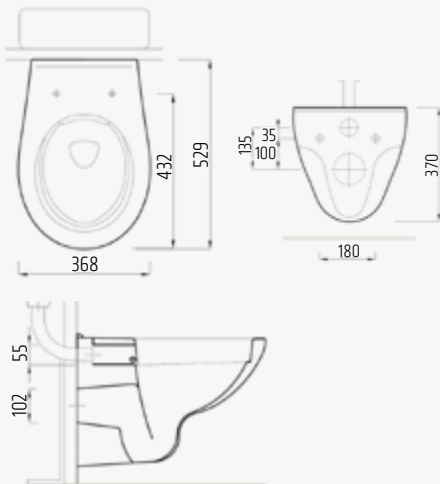

# TECHNICKÉ INFORMÁCIE

**VIGON65**  
**[478375]**

Umývadlo s otvorom  
65x47 cm, biele

**VIGON60**  
**[478376]**

Umývadlo s otvorom  
60x45 cm, biele

**VIGON55**  
**[478377]**

Umývadlo s otvorom  
55x39 cm, biele

**VIGON50**  
**[478378]**

Umývadlo s otvorom  
50x39 cm, biele

**VIGON45**  
**[478379]**

Umývadličko s otvorom  
45x34 cm, biele

**VIGON35**  
**[478380]**

Umývadličko s otvorom  
35x28 cm, biele

**VIGONHS**  
**[478387]**

Polostúp k umývadlu a umývadielku  
(45-65cm) vrátane upevnenia, biely

**VIGONWWCOS**  
**[478381]**

Klozet závesný  
s hlbokým splachovaním  
bez splachovacieho kruhu, biely

**VIGONWWC**  
**[478382]**

Klozet závesný  
s hlbokým splachovaním, biely