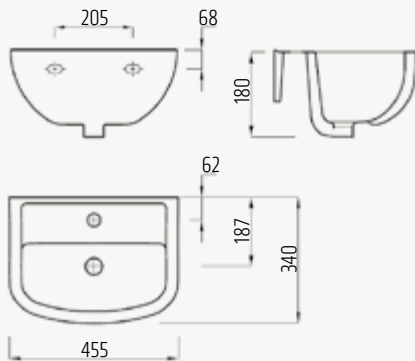

**VIGONA160**  
**[478390]**

---

Vaňa akrylátová, 160x70x45cm  
132 l, biela, bez nôh

**VIGONA17070**  
**[478391]**

---

Vaňa akrylátová, 170x70x45cm  
148l, biela, bez nôh

**VIGONA170**  
**[478392]**

---

Vaňa akrylátová, 170x75x45cm  
154 l, biela, bez nôh

**VIGONA17080**  
**[478393]**

---

Vaňa akrylátová so sprchovacou zónou  
170x80x45cm, 166 l, biela, bez nôh

**VIGONAD180**  
**[478394]**

---

Vaňa akrylátová DUO, 180x80x45 cm  
154 l, biela, bez nôh

# TECHNICKÉ INFORMÁCIE

**VIGON65**  
**[478375]**

Umývadlo s otvorom  
65x47 cm, biele

**VIGON60**  
**[478376]**

Umývadlo s otvorom  
60x45 cm, biele

**VIGON55**  
**[478377]**

Umývadlo s otvorom  
55x39 cm, biele

**VIGON50**  
**[478378]**

Umývadlo s otvorom  
50x39 cm, biele

**VIGON45**  
**[478379]**

Umývadličko s otvorom  
45x34 cm, biele

**VIGON35**  
**[478380]**

Umývadličko s otvorom  
35x28 cm, biele

**VIGONHS**  
**[478387]**