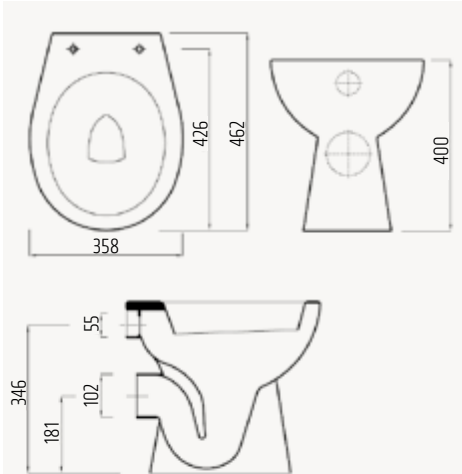

VIGONWC
[478384]

Klozet stojací
s hlbokým splachovaním
odpad zadný vodorovný, biely