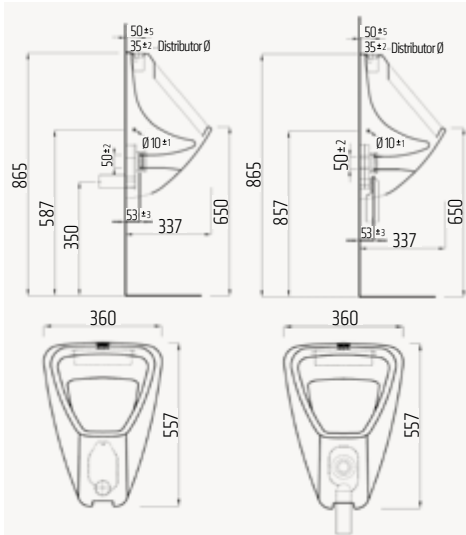

Polostúp k umývadlu a umývadielku  
(45-65cm) vrátane upevnenia, biely

**VIGONWWCOS**  
**[478381]**

Klozet závesný  
s hlbokým splachovaním  
bez splachovacieho kruhu, biely

**VIGONWWC**  
**[478382]**

Klozet závesný  
s hlbokým splachovaním, biely

**VIGONWBD**  
**[478383]**

Bidet závesný  
biely

**VIGONWC**  
**[478384]**

Klozet stojací  
s hlbokým splachovaním  
odpad zadný vodorovný, biely

**VIGONU**  
**[478385]**

Pisoár, prívod zozadu  
odpad dozadu, biely