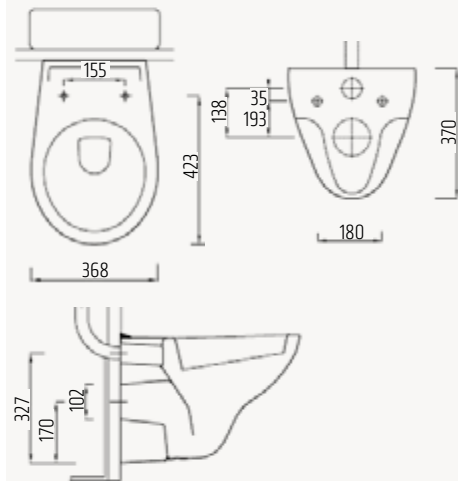

# TECHNICKÉ INFORMÁCIE

**VIGON65**  
**[478375]**

Umývadlo s otvorom  
65x47 cm, biele

**VIGON60**  
**[478376]**

Umývadlo s otvorom  
60x45 cm, biele

**VIGON55**  
**[478377]**

Umývadlo s otvorom  
55x39 cm, biele

**VIGON50**  
**[478378]**

Umývadlo s otvorom  
50x39 cm, biele

**VIGON45**  
**[478379]**

Umývadličko s otvorom  
45x34 cm, biele

**VIGON35**  
**[478380]**

Umývadličko s otvorom  
35x28 cm, biele

**VIGONHS**  
**[478387]**

Polostúp k umývadlu a umývadielku  
(45-65cm) vrátane upevnenia, biely

**VIGONWWCOS**  
**[478381]**

Klozet závesný  
s hlbokým splachovaním  
bez splachovacieho kruhu, biely

**VIGONWWC**  
**[478382]**

Klozet závesný  
s hlbokým splachovaním, biely