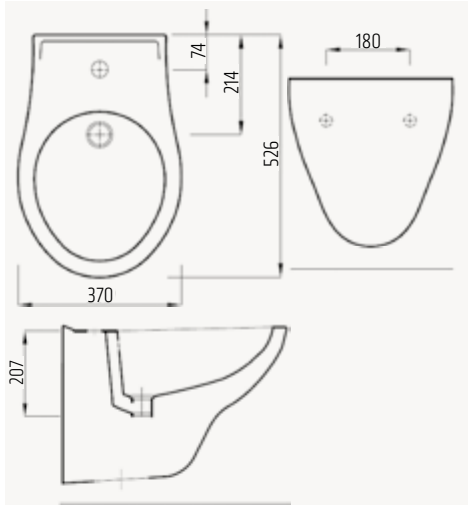

Vaňa akrylátová, 170x75x45cm  
154 l, biela, bez nôh

**VIGONA17080**  
**[478393]**

---

Vaňa akrylátová so sprchovacou zónou  
170x80x45cm, 166 l, biela, bez nôh

**VIGONAD180**  
**[478394]**

---

Vaňa akrylátová DUO, 180x80x45 cm  
154 l, biela, bez nôh

# TECHNICKÉ INFORMÁCIE

**VIGON65**  
**[478375]**

Umývadlo s otvorom  
65x47 cm, biele

**VIGON60**  
**[478376]**

Umývadlo s otvorom  
60x45 cm, biele

**VIGON55**  
**[478377]**

Umývadlo s otvorom  
55x39 cm, biele

**VIGON50**  
**[478378]**

Umývadlo s otvorom  
50x39 cm, biele

**VIGON45**  
**[478379]**

Umývadličko s otvorom  
45x34 cm, biele

**VIGON35**  
**[478380]**

Umývadličko s otvorom  
35x28 cm, biele

**VIGONHS**  
**[478387]**

Polostúp k umývadlu a umývadielku  
(45-65cm) vrátane upevnenia, biely

**VIGONWWCOS**  
**[478381]**

Klozet závesný  
s hlbokým splachovaním  
bez splachovacieho kruhu, biely

**VIGONWWC**  
**[478382]**

Klozet závesný  
s hlbokým splachovaním, biely