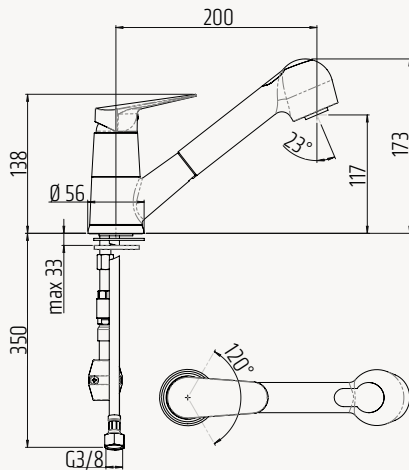

VIGONSHB
[478398]

Batéria drezová stojanková
s výsuvnou sprchou
flexi hadica G3/8", chróm