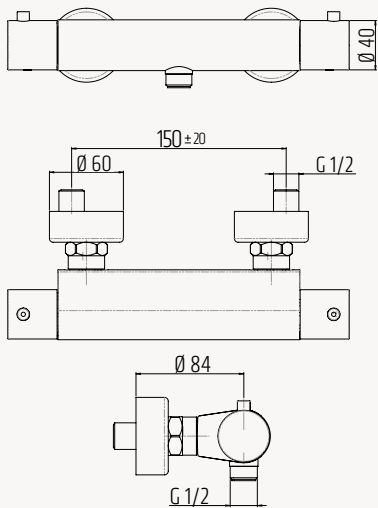

VIGONTB
[478403]

Batéria termostatická sprchová
nástenná bez príslušenstva, chróm