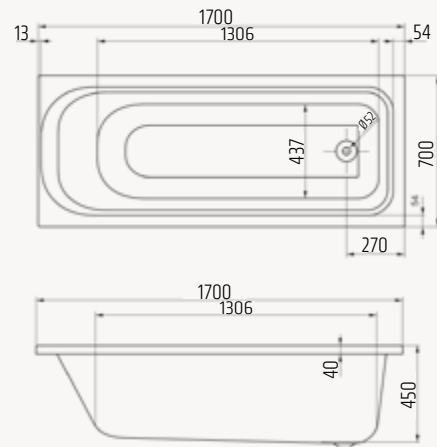

Vaňa akrylátová, 160x70x45cm  
132 l, biela, bez nôh

**VIGONA17070**  
**[478391]**

Vaňa akrylátová, 170x70x45cm  
148l, biela, bez nôh

**VIGONA170**  
**[478392]**

Vaňa akrylátová, 170x75x45cm  
154 l, biela, bez nôh