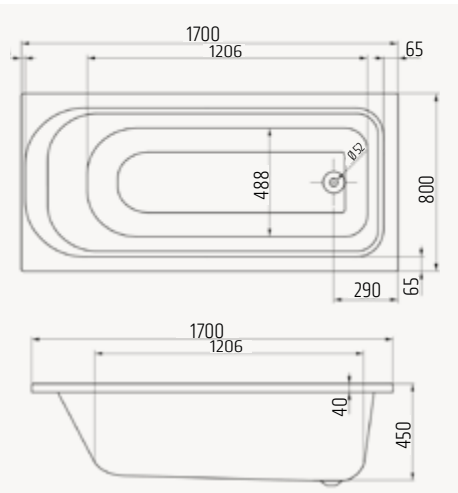

Vaňa akrylátová, 160x70x45cm  
132 l, biela, bez nôh

**VIGONA17070**  
**[478391]**

Vaňa akrylátová, 170x70x45cm  
148l, biela, bez nôh

**VIGONA170**  
**[478392]**

Vaňa akrylátová, 170x75x45cm  
154 l, biela, bez nôh

**VIGONA17080**  
**[478393]**

Vaňa akrylátová so sprchovacou zónou  
170x80x45cm, 166 l, biela, bez nôh

**VIGONAD180**  
**[478394]**

Vaňa akrylátová DUO, 180x80x45 cm  
154 l, biela, bez nôh

one  
ROZUMNÝ  
NÁKUP