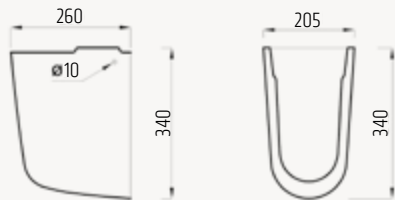

# TECHNICKÉ INFORMÁCIE

**VIGON65**  
**[478375]**

Umývadlo s otvorom  
65x47 cm, biele

**VIGON60**  
**[478376]**

Umývadlo s otvorom  
60x45 cm, biele

**VIGON55**  
**[478377]**

Umývadlo s otvorom  
55x39 cm, biele

**VIGON50**  
**[478378]**

Umývadlo s otvorom  
50x39 cm, biele

**VIGON45**  
**[478379]**

Umývadličko s otvorom  
45x34 cm, biele

**VIGON35**  
**[478380]**

Umývadličko s otvorom  
35x28 cm, biele

**VIGONHS**  
**[478387]**