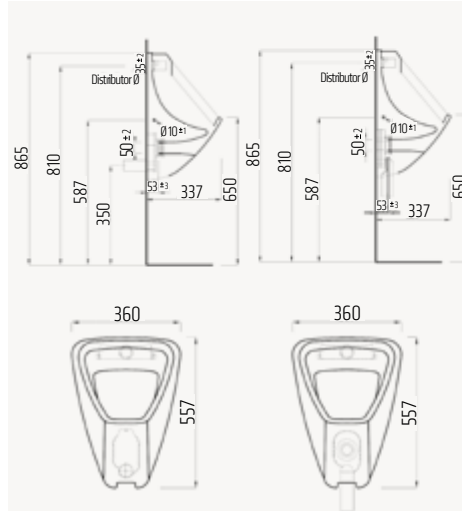

VIGONU
[478385]

Pisoár, prívod zozadu
odpad dozadu, biely