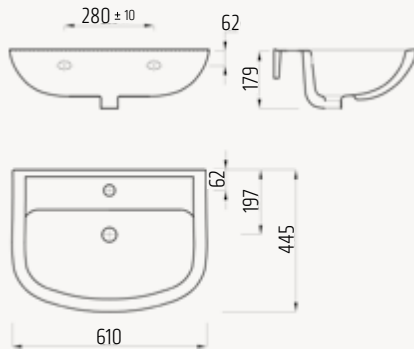

Vaňa akrylátová, 170x75x45cm  
154 l, biela, bez nôh

**VIGONA17080**  
**[478393]**

---

Vaňa akrylátová so sprchovacou zónou  
170x80x45cm, 166 l, biela, bez nôh

**VIGONAD180**  
**[478394]**

---

Vaňa akrylátová DUO, 180x80x45 cm  
154 l, biela, bez nôh

# TECHNICKÉ INFORMÁCIE

**VIGON65**  
**[478375]**

Umývadlo s otvorom  
65x47 cm, biele

**VIGON60**  
**[478376]**

Umývadlo s otvorom  
60x45 cm, biele

**VIGON55**  
**[478377]**

Umývadlo s otvorom  
55x39 cm, biele

**VIGON50**  
**[478378]**

Umývadlo s otvorom  
50x39 cm, biele

**VIGON45**  
**[478379]**

Umývadličko s otvorom  
45x34 cm, biele

**VIGON35**  
**[478380]**

Umývadličko s otvorom  
35x28 cm, biele

**VIGONHS**  
**[478387]**