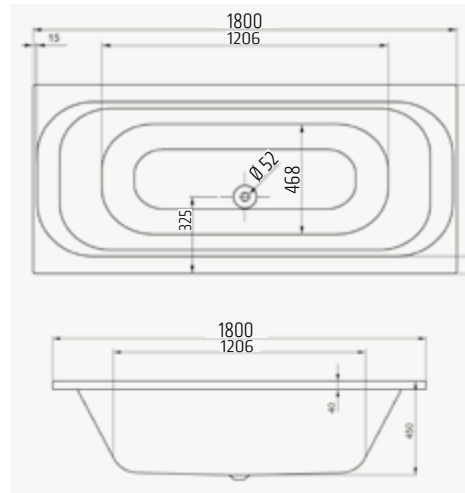

Vaňa akrylátová, 160x70x45cm  
132 l, biela, bez nôh

**VIGONA17070**  
**[478391]**

Vaňa akrylátová, 170x70x45cm  
148l, biela, bez nôh

**VIGONA170**  
**[478392]**

Vaňa akrylátová, 170x75x45cm  
154 l, biela, bez nôh

**VIGONA17080**  
**[478393]**

Vaňa akrylátová so sprchovacou zónou  
170x80x45cm, 166 l, biela, bez nôh

**VIGONAD180**  
**[478394]**

Vaňa akrylátová DUO, 180x80x45 cm  
154 l, biela, bez nôh

one  
ROZUMNÝ  
NÁKUP