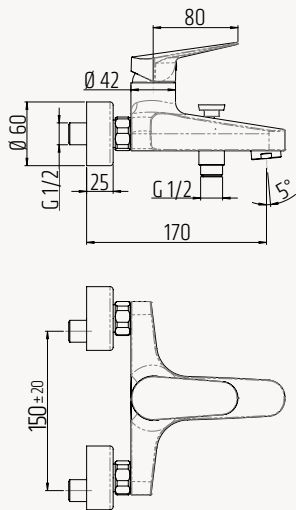

VIGONW
[478400]

Batéria vaňová nástenná
bez príslušenstva, chróm