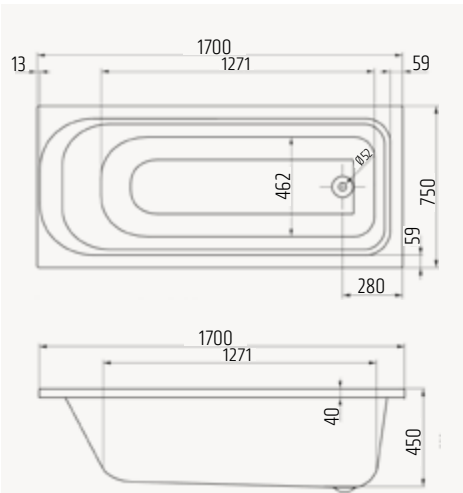

Vaňa akrylátová, 160x70x45cm  
132 l, biela, bez nôh

**VIGONA17070**  
**[478391]**

Vaňa akrylátová, 170x70x45cm  
148l, biela, bez nôh

**VIGONA170**  
**[478392]**

Vaňa akrylátová, 170x75x45cm  
154 l, biela, bez nôh