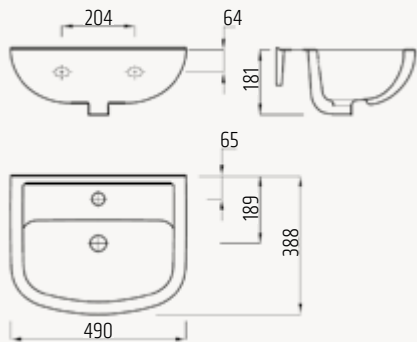

**VIGONA160**  
**[478390]**

---

Vaňa akrylátová, 160x70x45cm  
132 l, biela, bez nôh

**VIGONA17070**  
**[478391]**

---

Vaňa akrylátová, 170x70x45cm  
148l, biela, bez nôh

**VIGONA170**  
**[478392]**

---

Vaňa akrylátová, 170x75x45cm  
154 l, biela, bez nôh

**VIGONA17080**  
**[478393]**

---

Vaňa akrylátová so sprchovacou zónou  
170x80x45cm, 166 l, biela, bez nôh

**VIGONAD180**  
**[478394]**

---

Vaňa akrylátová DUO, 180x80x45 cm  
154 l, biela, bez nôh

# TECHNICKÉ INFORMÁCIE

**VIGON65**  
**[478375]**

Umývadlo s otvorom  
65x47 cm, biele

**VIGON60**  
**[478376]**

Umývadlo s otvorom  
60x45 cm, biele

**VIGON55**  
**[478377]**

Umývadlo s otvorom  
55x39 cm, biele

**VIGON50**  
**[478378]**

Umývadlo s otvorom  
50x39 cm, biele

**VIGON45**  
**[478379]**

Umývadličko s otvorom  
45x34 cm, biele

**VIGON35**  
**[478380]**

Umývadličko s otvorom  
35x28 cm, biele

**VIGONHS**  
**[478387]**