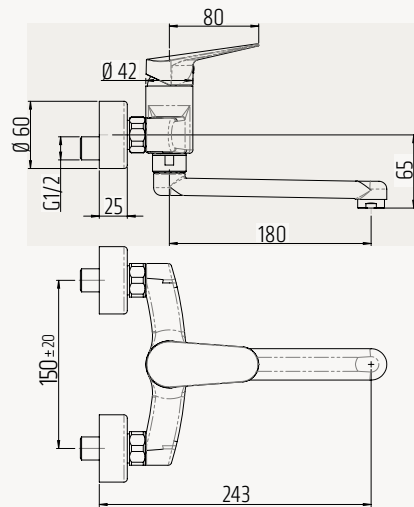

VIGONSWB
[478399]

Batéria umývadlová nástenná
s otočným ramienkom 180mm, chróm