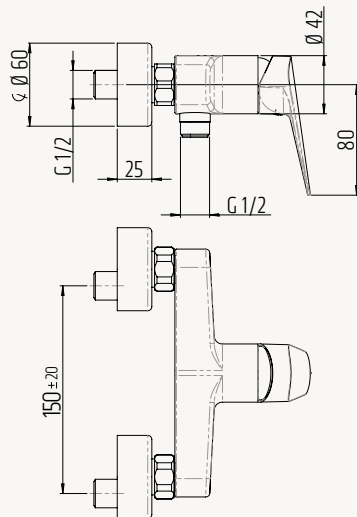

# TECHNICKÉ INFORMÁCIE

**VIGON65**  
**[478375]**

Umývadlo s otvorom  
65x47 cm, biele

**VIGON60**  
**[478376]**

Umývadlo s otvorom  
60x45 cm, biele

**VIGON55**  
**[478377]**

Umývadlo s otvorom  
55x39 cm, biele

Batéria umývadlová nástenná  
s otočným ramienkom 180mm, chróm

**VIGONW**  
**[478400]**

Batéria vaňová nástenná  
bez príslušenstva, chróm

**VIGONB**  
**[478401]**

Batéria sprchová nástenná  
bez príslušenstva, chróm