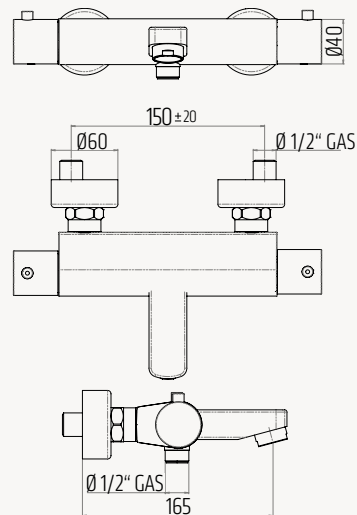

# TECHNICKÉ INFORMÁCIE

**VIGON65**  
**[478375]**

Umývadlo s otvorom  
65x47 cm, biele

**VIGON60**  
**[478376]**

Umývadlo s otvorom  
60x45 cm, biele

**VIGON55**  
**[478377]**

Umývadlo s otvorom  
55x39 cm, biele

Batéria umývadlová nástenná  
s otočným ramienkom 180mm, chróm

**VIGONW**  
**[478400]**

Batéria vaňová nástenná  
bez príslušenstva, chróm

**VIGONB**  
**[478401]**

Batéria sprchová nástenná  
bez príslušenstva, chróm