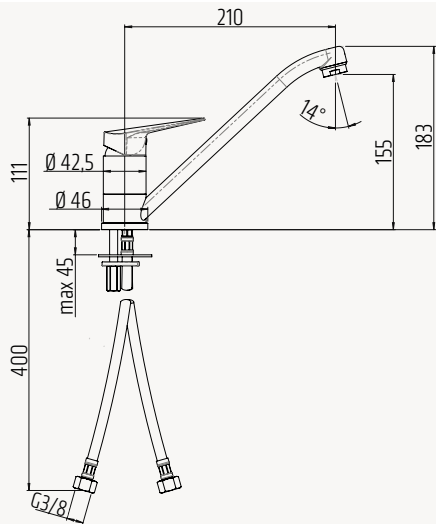

VIGONS
[478397]

Batéria drezová stojanková
flexi hadica G3/8", chróm