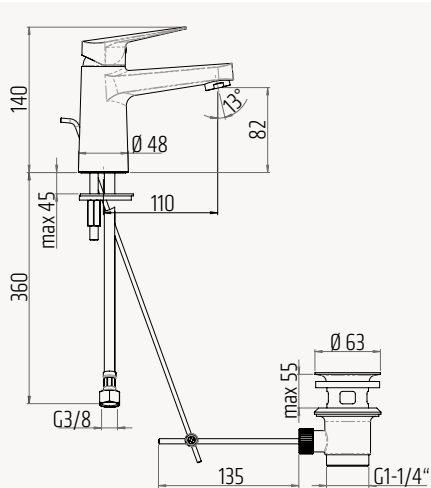

VIGON
[478395]

Batéria umývadlová stojanková
flexi hadica G3/8"; s odtokom, chróm