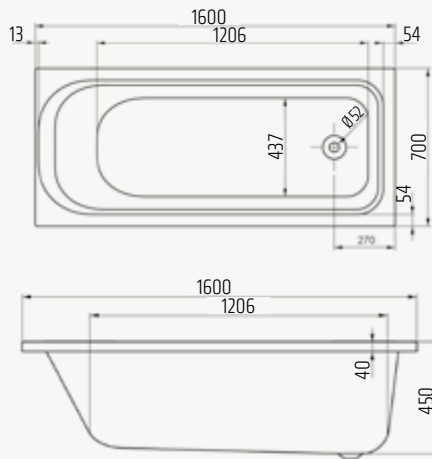

VIGONA160
[478390]

Vaňa akrylátová, 160x70x45cm
132 l, biela, bez nôh