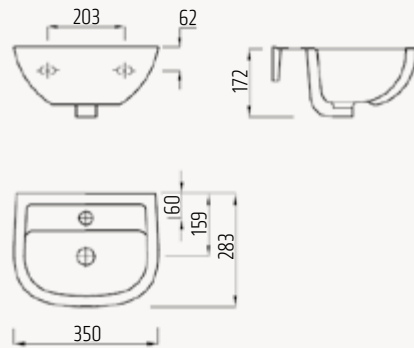

Vaňa akrylátová, 170x75x45cm  
154 l, biela, bez nôh

**VIGONA17080**  
**[478393]**

---

Vaňa akrylátová so sprchovacou zónou  
170x80x45cm, 166 l, biela, bez nôh

**VIGONAD180**  
**[478394]**

---

Vaňa akrylátová DUO, 180x80x45 cm  
154 l, biela, bez nôh

# TECHNICKÉ INFORMÁCIE

**VIGON65**  
**[478375]**

Umývadlo s otvorom  
65x47 cm, biele

**VIGON60**  
**[478376]**

Umývadlo s otvorom  
60x45 cm, biele

**VIGON55**  
**[478377]**

Umývadlo s otvorom  
55x39 cm, biele

**VIGON50**  
**[478378]**

Umývadlo s otvorom  
50x39 cm, biele

**VIGON45**  
**[478379]**

Umývadličko s otvorom  
45x34 cm, biele

**VIGON35**  
**[478380]**

Umývadličko s otvorom  
35x28 cm, biele

**VIGONHS**  
**[478387]**