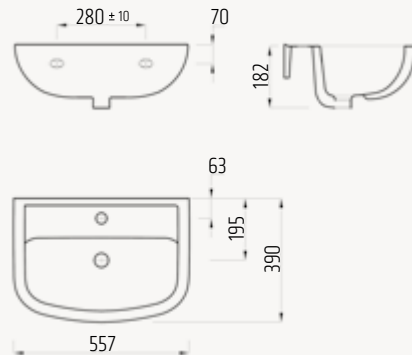

# TECHNICKÉ INFORMÁCIE

**VIGON65**  
**[478375]**

Umývadlo s otvorom  
65x47 cm, biele

**VIGON60**  
**[478376]**

Umývadlo s otvorom  
60x45 cm, biele

**VIGON55**  
**[478377]**

Umývadlo s otvorom  
55x39 cm, biele

**VIGON50**  
**[478378]**

Umývadlo s otvorom  
50x39 cm, biele

**VIGON45**  
**[478379]**

Umývadličko s otvorom  
45x34 cm, biele

**VIGON35**  
**[478380]**

Umývadličko s otvorom  
35x28 cm, biele

**VIGONHS**  
**[478387]**