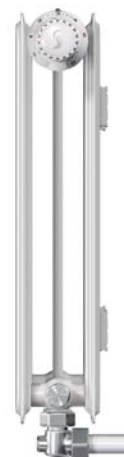

VENTILOVÉ HYGIENICKÉ
OTOPNÉ TĚLESO