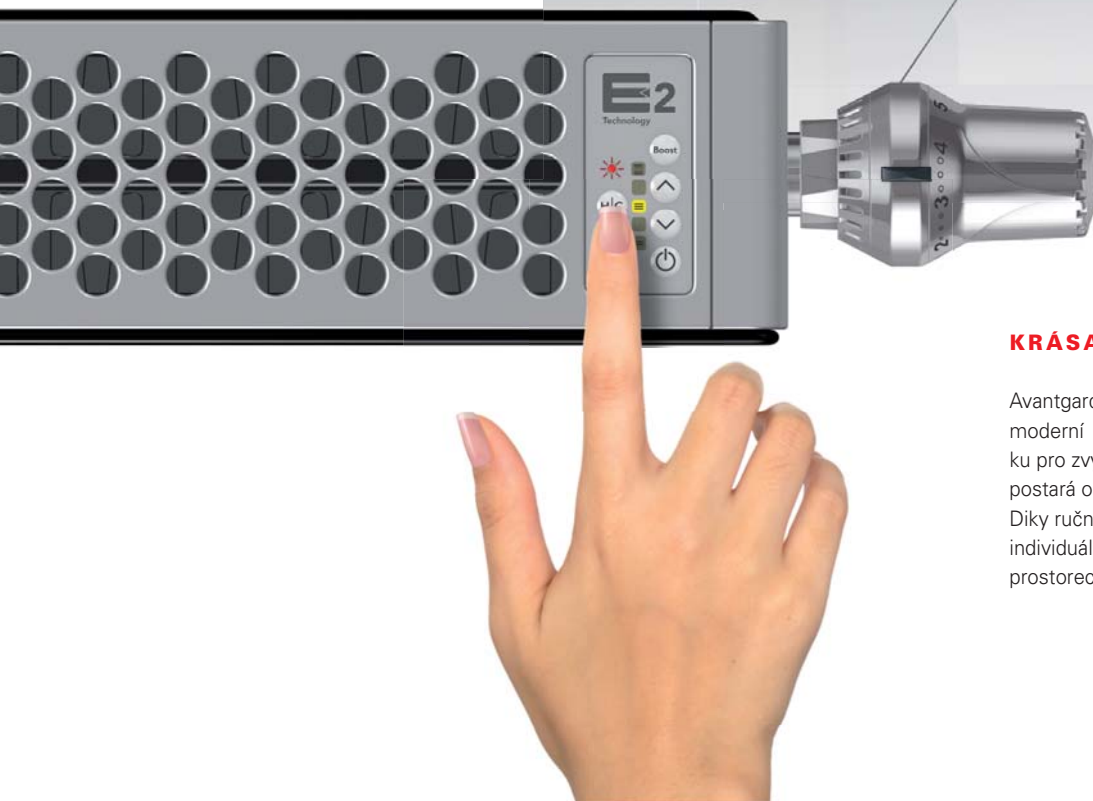

COSMO
PŘÍJEMNÉ KLIMA
PRO VAŠE POHODLÍ

DESKOVÁ OTOPNÁ TĚLESA 2015

COSMO E2 NÍZKOTEPLTNÍ OTOPNÉ TĚLESO

Technology

NESROVNATELNÝ KONCEPT

COSMO E2 Nízkoteplotní otopné těleso představuje jedinečný koncept, který umožňuje nízkoteplotní předávání tepla efektivně, ekonomicky a esteticky.

VELMI VÝKONNÝ A INTELIGENTNÍ

COSMO E2 vykazuje na jedné straně vysoký podíl sálavého tepla deskami omývanými teplým médiem a na straně druhé zabezpečuje konvenční optimalizaci podle potřeby. Inteligentní regulace zajišťuje mezi statickým a dynamickým provozem rychlé předávání tepla a krátkou dobu reakce s vysokou efektivností. Zaručuje maximální dosažení tepelné pohody při teplotách na vstupu i pod 40 °C.